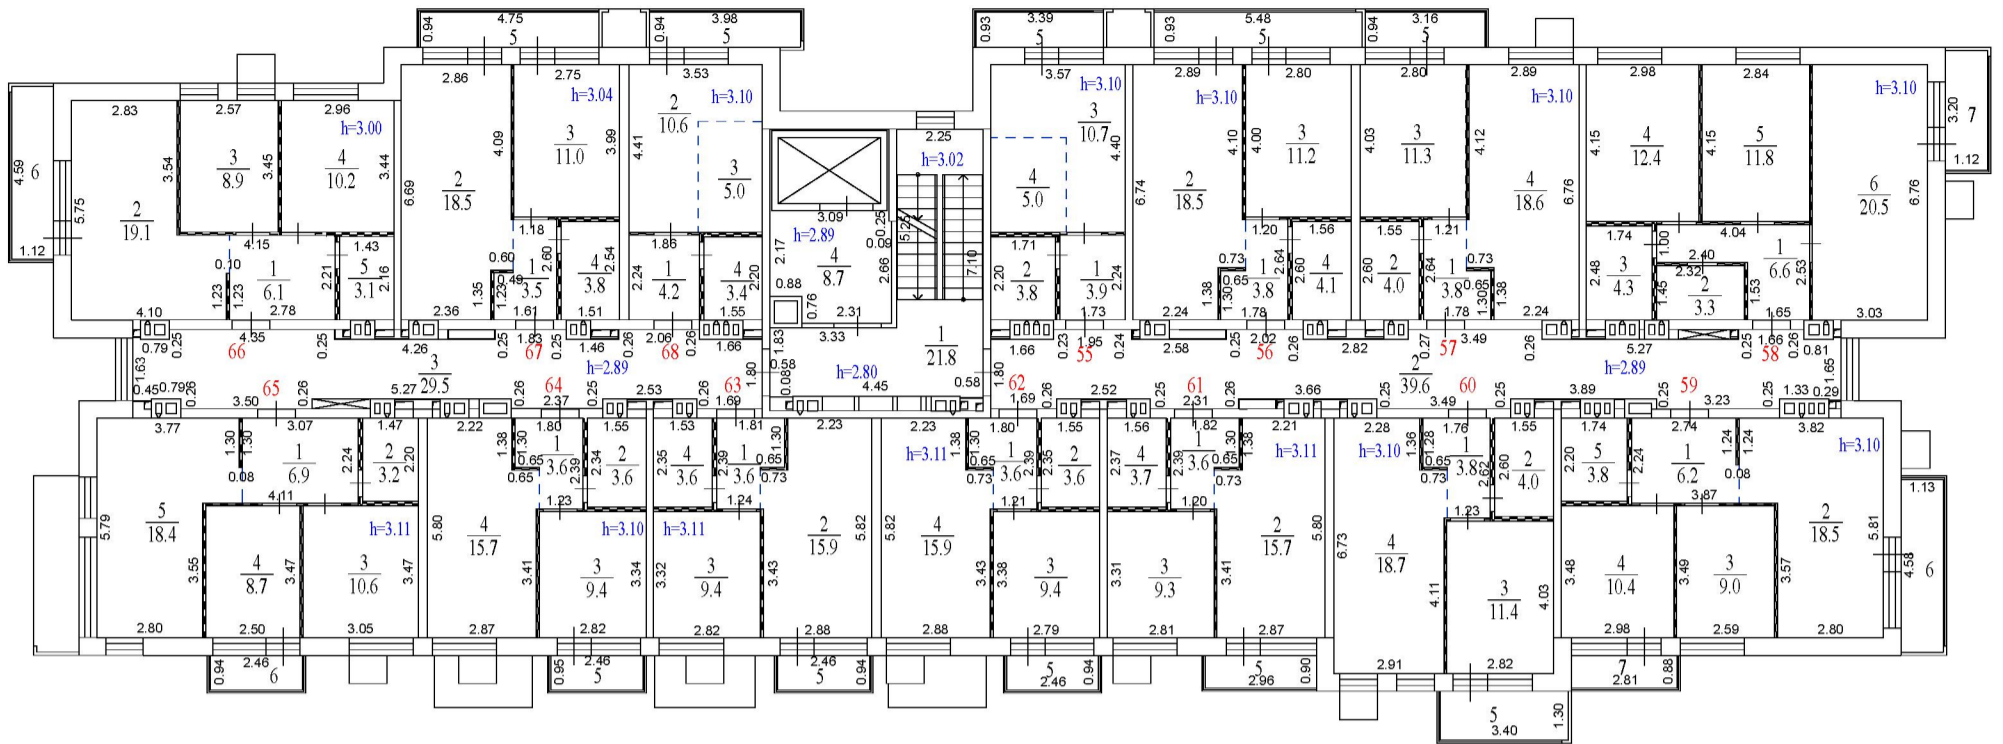

5 этаж

Экспликация помещений.			
Номер помещ.	Наименование	Площадь помещ., м <sup>2</sup>	Общая площадь помещ., м <sup>2</sup>
Помещение V (места общего пользования)			
1	Лестничная клетка	21.8	99.6
2	Коридор	39.6	
3	Коридор	29.5	
4	Лифтовой холл	8.7	
Квартира №55			
1	Прихожая	3.9	23.4
2	Слу	3.8	
3	Жилая	10.7	
4	Кухня-ниша	5.0	
5	Балкон (к=1/к=0,3)	3.2/1.0	
Квартира №56			
1	Прихожая	3.8	37.6
2	Кухня-столовая	18.5	
3	Спальня	11.2	
4	Слу	4.1	
5	Балкон (к=1/к=0,3)	5.1/1.5	
Квартира №57			
1	Прихожая	3.8	37.7
2	Слу	4.0	
3	Спальня	11.3	
4	Кухня-столовая	18.6	
5	Балкон (к=1/к=0,3)	3.0/0.9	
Квартира №58			
1	Прихожая	6.6	58.9
2	Гардеробная	3.3	
3	Слу	4.3	
4	Спальня	12.4	
5	Спальня	11.8	
6	Кухня-столовая	20.5	
7	Балкон (к=1/к=0,3)	3.6/1.1	
Квартира №59			
1	Прихожая	6.2	47.9
2	Кухня-столовая	18.5	
3	Спальня	9.0	
4	Спальня	10.4	
5	Слу	3.8	
6	Балкон (к=1/к=0,3)	5.2/1.6	
7	Лоджия (к=1/к=0,5)	2.5/1.3	
Квартира №60			
1	Прихожая	3.8	37.9
2	Слу	4.0	
3	Спальня	11.4	
4	Кухня-столовая	18.7	
5	Балкон (к=1/к=0,3)	4.4/1.3	