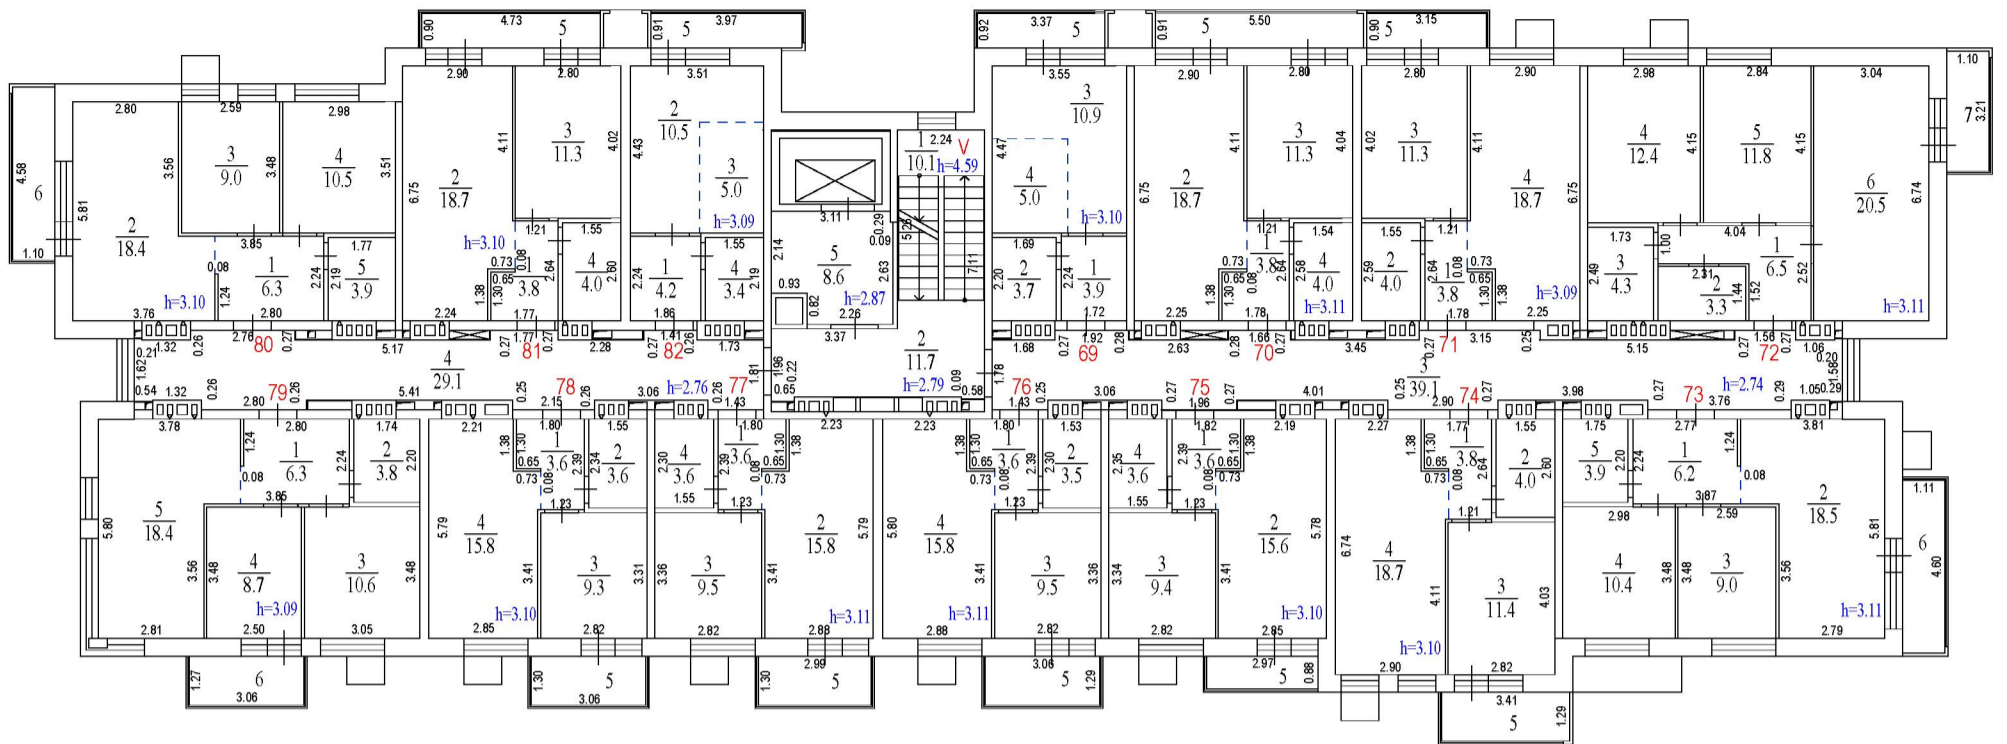

6 этаж

Экспликация помещений.			
Номер помещ.	Наименование	Площадь помещ., м²	Общая площадь помещ., м²
Помещение V (места общего пользования)			
1	Лестничная клетка	10.1	98.6
2	Холл	11.7	
3	Коридор	39.1	
4	Коридор	29.1	
5	Лифтовой холл	8.6	
Квартира №69			
1	Прихожая	3.9	23.5
2	Санузел	3.7	
3	Жилая комната	10.9	
4	Кухня-ниша	5.0	
5	Балкон (k=1/k=0,3)	3.1/0.9	
Квартира №70			
1	Прихожая	3.8	37.8
2	Кухня-столовая	18.7	
3	Спальня	11.3	
4	Санузел	4.0	
5	Балкон (k=1/k=0,3)	5.0/1.5	
Квартира №71			
1	Прихожая	3.8	37.8
2	Санузел	4.0	
3	Спальня	11.3	
4	Кухня-столовая	18.7	
5	Балкон (k=1/k=0,3)	2.8/0.8	
Квартира №72			
1	Прихожая	6.5	58.8
2	Гардеробная	3.3	
3	Санузел	4.3	
4	Спальня	12.4	
5	Спальня	11.8	
6	Кухня-столовая	20.5	
7	Балкон (k=1/k=0,3)	3.5/1.1	
Квартира №73			
1	Прихожая	6.2	48.0
2	Кухня-столовая	18.5	
3	Спальня	9.0	
4	Спальня	10.4	
5	Санузел	3.9	
6	Балкон (k=1/k=0,3)	5.1/1.5	
Квартира №74			
1	Прихожая	3.8	37.9
2	Санузел	4.0	
3	Спальня	11.4	
4	Кухня-столовая	18.7	
5	Балкон (k=1/k=0,3)	4.4/1.3	