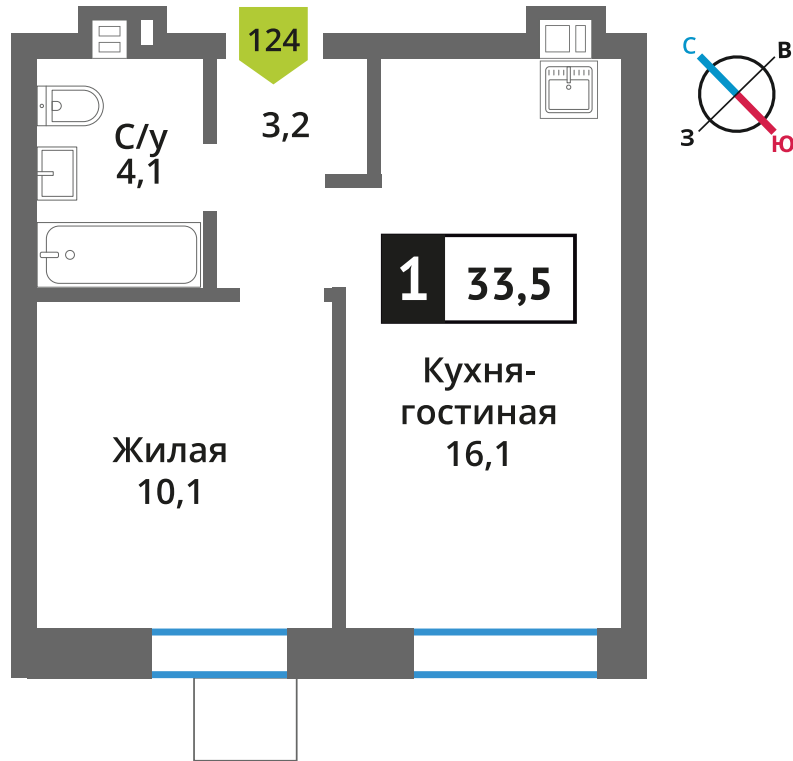

Офис продаж:

Телефон:

+7 (495) 150-10-10

ЖК:

Корпус:

Этаж:

№ квартиры:

Кол-во комнат:

Стоимость:

Сдача:

Смарт квартал Лесная Отрада 2-я

7

9

124

1

5 611 397 руб.

II кв. 2027 г.

очередь

6 601 644 руб.

Стоимость зависит от способа оплаты, выбранной ипотечной программы, применимых скидок, акций и спецпредложений. Подробнее уточняйте в офисе продаж застройщика.

Дата формирования файла:
24-02-2025