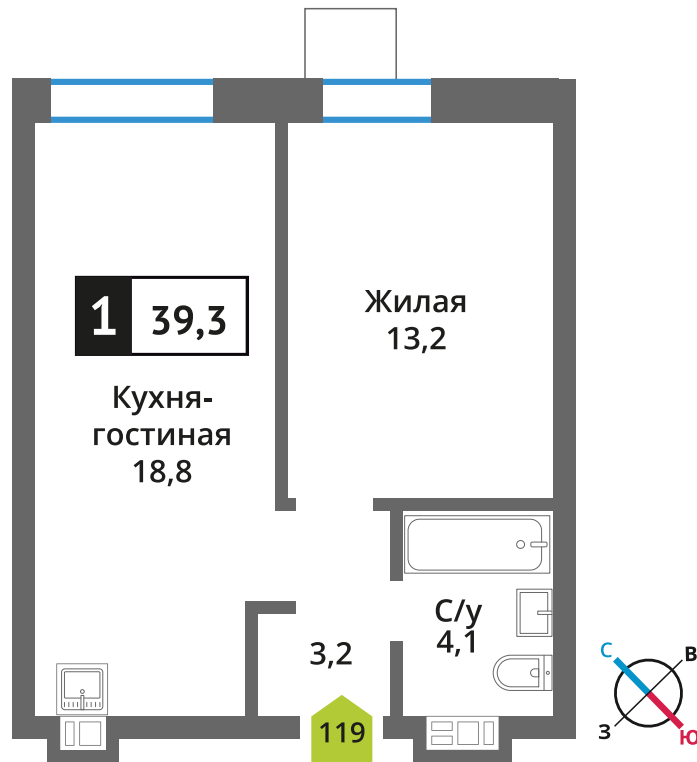

Офис продаж:

Телефон:

+7 (495) 150-10-10

ЖК:

Корпус:

Этаж:

№ квартиры:

Кол-во комнат:

Стоимость:

Сдача:

Смарт квартал Лесная Отрада 2-я

7

9

119

1

6 296 709 руб.

II кв. 2027 г.

очередь

7 407 893 руб.

Стоимость зависит от способа оплаты, выбранной ипотечной программы, применимых скидок, акций и спецпредложений. Подробнее уточняйте в офисе продаж застройщика.

Дата формирования файла:
24-02-2025