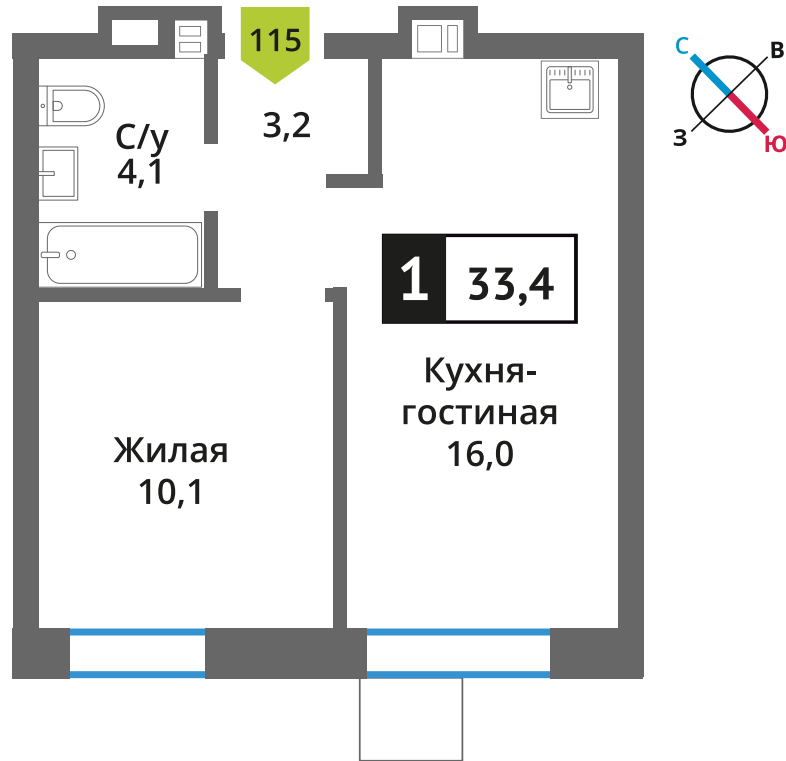

Офис продаж:

Телефон:

+7 (495) 150-10-10

ЖК:

Корпус:

Этаж:

№ квартиры:

Кол-во комнат:

Стоимость:

Сдача:

Смарт квартал Лесная Отрада 2-я

7

8

115

1

6 974 777 руб.

II кв. 2027 г.

очередь

Стоимость зависит от способа оплаты, выбранной ипотечной программы, применимых скидок, акций и спецпредложений. Подробнее уточняйте в офисе продаж застройщика.

Дата формирования файла:
04-04-2025