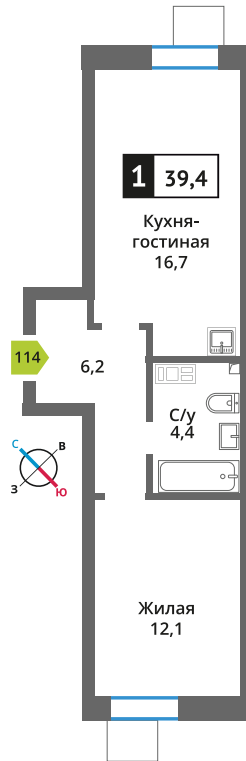

Офис продаж:

Телефон:

+7 (495) 150-10-10

ЖК:

Корпус:

Этаж:

№ квартиры:

Кол-во комнат:

Стоимость:

Сдача:

Смарт квартал Лесная Отрада 2-я

7

8

114

1

6 148 764 руб.

II кв. 2027 г.

очередь

7 233 840 руб.

Стоимость зависит от способа оплаты, выбранной ипотечной программы, применимых скидок, акций и спецпредложений.
Подробнее уточняйте в офисе продаж застройщика.

Дата формирования файла:
24-02-2025