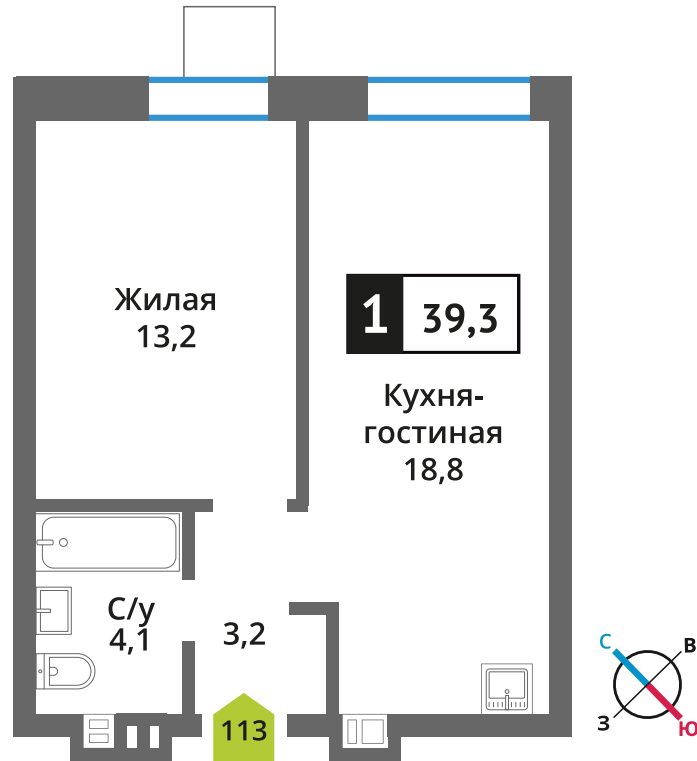

Офис продаж:

Телефон:

+7 (495) 150-10-10

ЖК:	Корпус:	Этаж:	№ квартиры:	Кол-во комнат:	Стоимость:	Сдача:
Смарт квартал Лесная Отрада 2-я очередь	7	8	113	1	6 214 933 руб. 7 311 686 руб.	II кв. 2027 г.

Стоимость зависит от способа оплаты, выбранной ипотечной программы, применимых скидок, акций и спецпредложений. Подробнее уточняйте в офисе продаж застройщика.