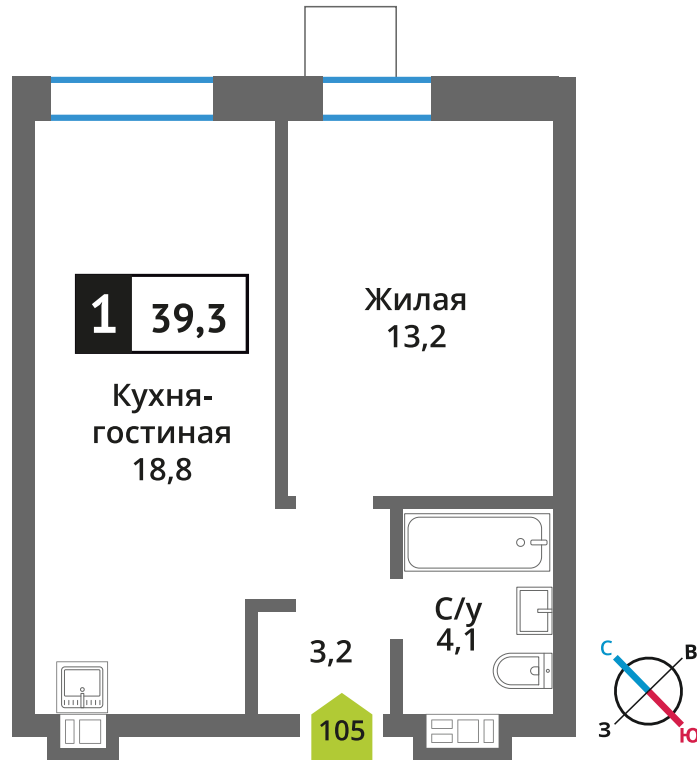

Офис продаж:

Телефон:

+7 (495) 150-10-10

ЖК:

Корпус:

Этаж:

№ квартиры:

Кол-во комнат:

Стоимость:

Сдача:

Смарт квартал Лесная Отрада 2-я

7

7

105

1

7 693 920 руб.

II кв. 2027 г.

очередь

Стоимость зависит от способа оплаты, выбранной ипотечной программы, применимых скидок, акций и спецпредложений. Подробнее уточняйте в офисе продаж застройщика.

Дата формирования файла:
04-04-2025