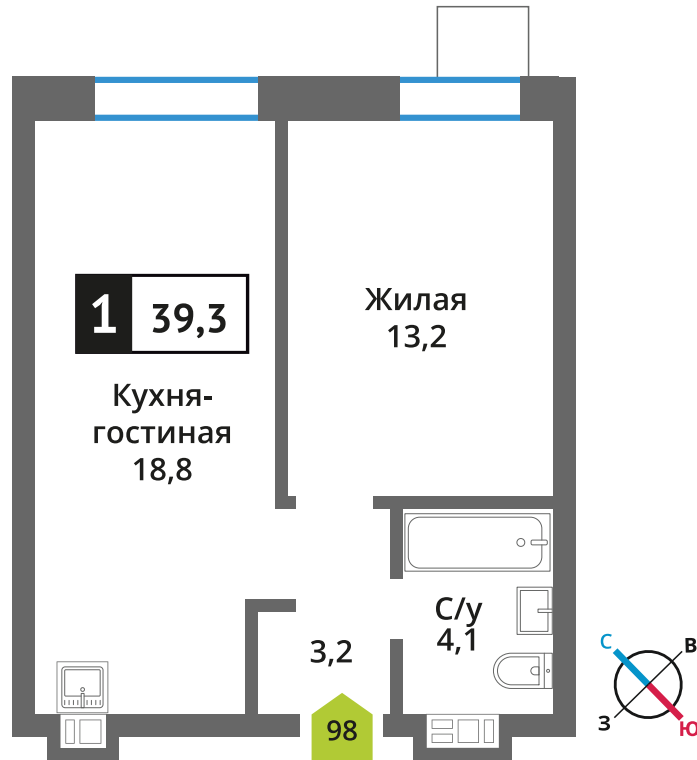

Офис продаж:

Телефон:

+7 (495) 150-10-10

ЖК:

Корпус:

Этаж:

№ квартиры:

Кол-во комнат:

Стоимость:

Сдача:

Смарт квартал Лесная Отрада 2-я

7

6

98

1

7 591 334 руб.

II кв. 2027 г.

очередь

Стоимость зависит от способа оплаты, выбранной ипотечной программы, применимых скидок, акций и спецпредложений. Подробнее уточняйте в офисе продаж застройщика.

Дата формирования файла:
12-04-2025