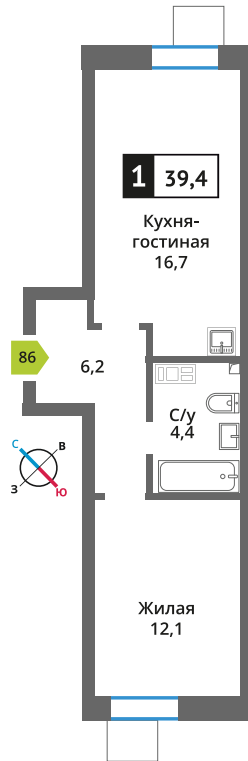

Офис продаж:

Телефон:

+7 (495) 150-10-10

ЖК:

Корпус:

Этаж:

№ квартиры:

Кол-во комнат:

Стоимость:

Сдача:

Смарт квартал Лесная Отрада 2-я

7

4

86

1

7 302 111 руб.

II кв. 2027 г.

очередь

Стоимость зависит от способа оплаты, выбранной ипотечной программы, применимых скидок, акций и спецпредложений. Подробнее уточняйте в офисе продаж застройщика.

Дата формирования файла:
12-04-2025