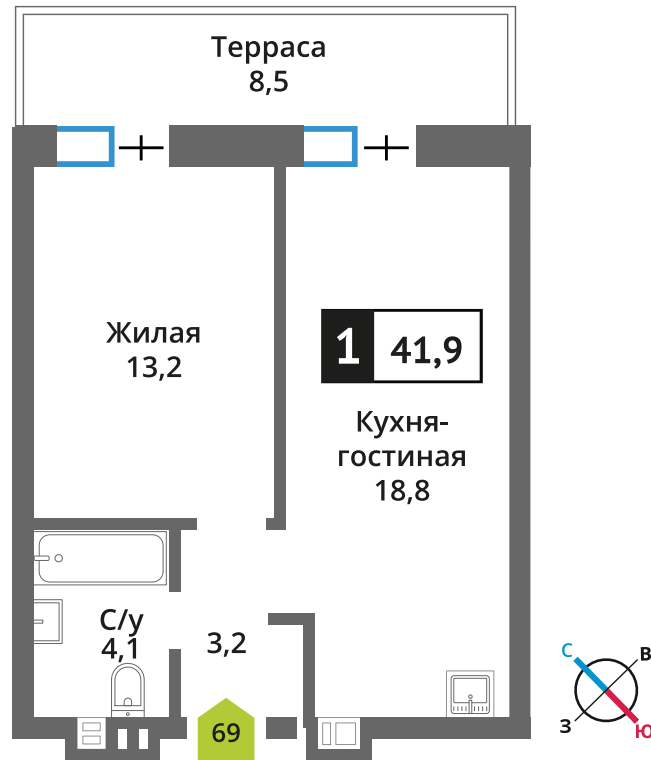

Офис продаж:

Телефон:

+7 (495) 150-10-10

ЖК:	Корпус:	Этаж:	№ квартиры:	Кол-во комнат:	Стоимость:	Сдача:
Смарт квартал Лесная Отрада 2-я очередь	7	1	69	1	6 496 176 руб. 7 642 560 руб.	II кв. 2027 г.

Стоимость зависит от способа оплаты, выбранной ипотечной программы, применимых скидок, акций и спецпредложений. Подробнее уточняйте в офисе продаж застройщика.