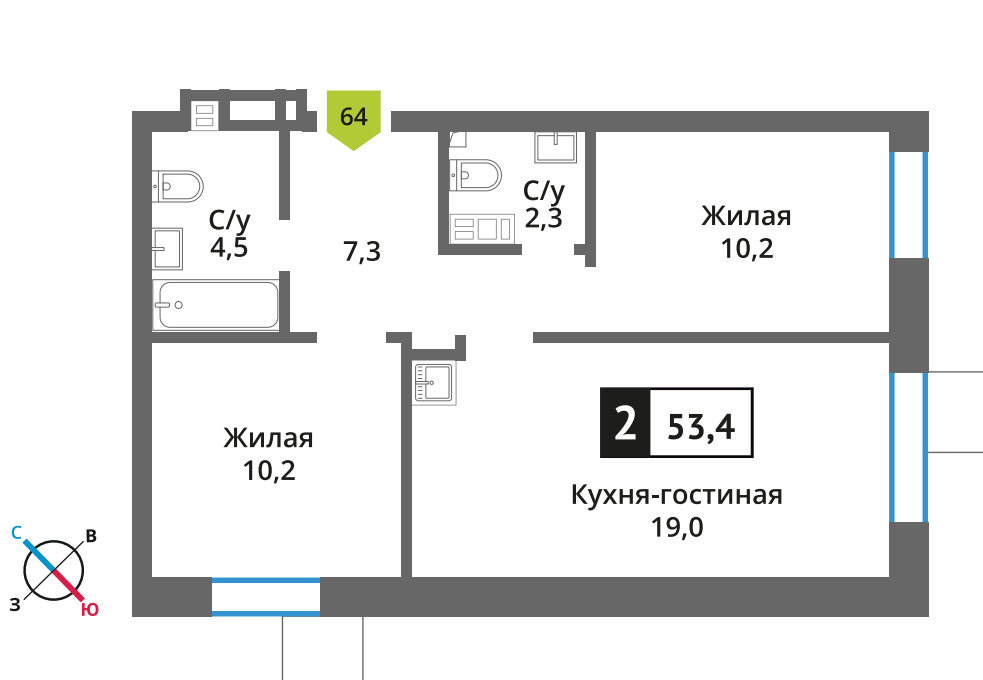

Офис продаж:

Телефон:

+7 (495) 150-10-10

ЖК:

Корпус:

Этаж:

№ квартиры:

Кол-во комнат:

Стоимость:

Сдача:

Смарт квартал Лесная Отрада 2-я

7

9

64

2

9 980 782 руб.

II кв. 2027 г.

очередь

10 506 087 руб.

Стоимость зависит от способа оплаты, выбранной ипотечной программы, применимых скидок, акций и спецпредложений. Подробнее уточняйте в офисе продаж застройщика.

Дата формирования файла:
20-04-2025