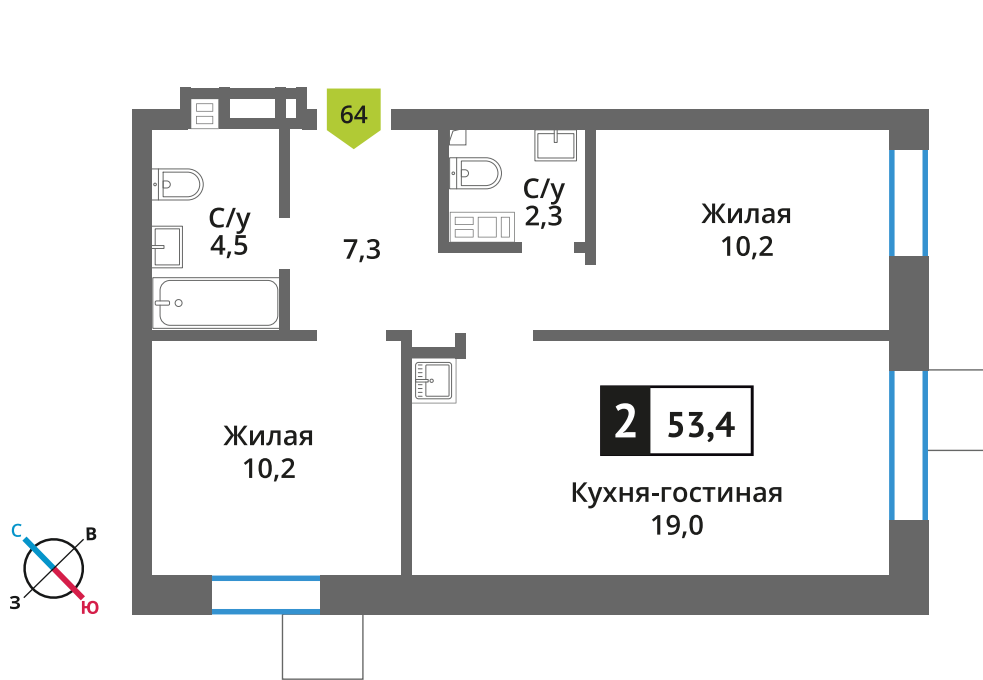

Офис продаж:

Телефон:

+7 (495) 150-10-10

ЖК:

Корпус:

Этаж:

№ квартиры:

Кол-во комнат:

Стоимость:

Сдача:

Смарт квартал Лесная Отрада 2-я

7

9

64

2

8 130 930 руб.

II кв. 2027 г.

очередь

9 565 800 руб.

Стоимость зависит от способа оплаты, выбранной ипотечной программы, применимых скидок, акций и спецпредложений. Подробнее уточняйте в офисе продаж застройщика.

Дата формирования файла:
05-02-2025