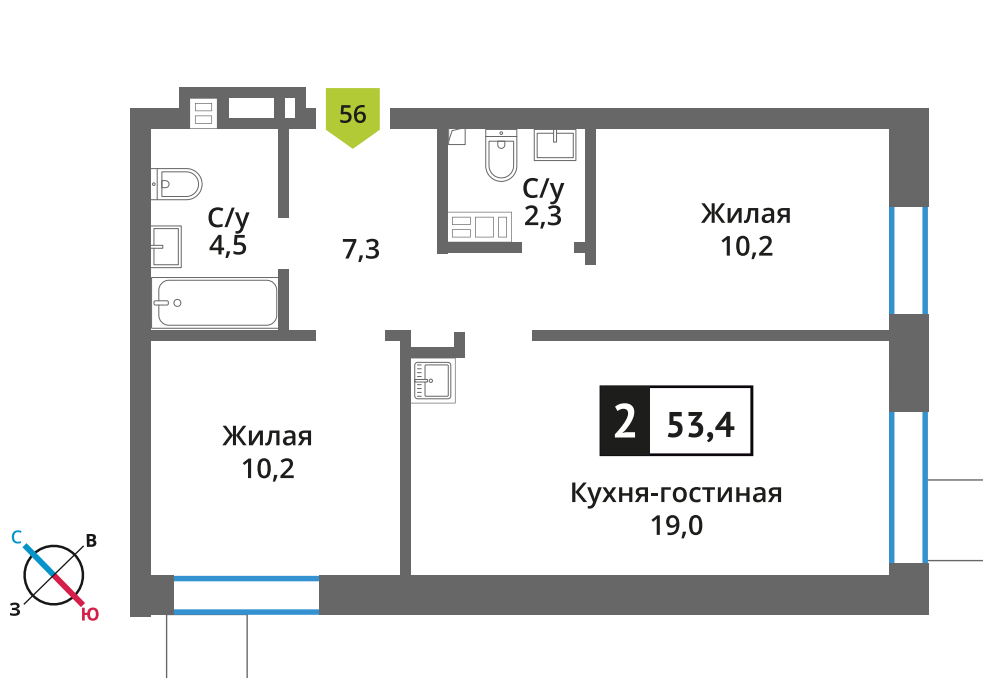

Офис продаж:

Телефон:

+7 (495) 150-10-10

ЖК:	Корпус:	Этаж:	№ квартиры:	Кол-во комнат:	Стоимость:	Сдача:
Смарт квартал Лесная Отрада 2-я очередь	7	8	56	2	8 318 651 руб. 9 786 648 руб.	II кв. 2027 г.

Стоимость зависит от способа оплаты, выбранной ипотечной программы, применимых скидок, акций и спецпредложений. Подробнее уточняйте в офисе продаж застройщика.