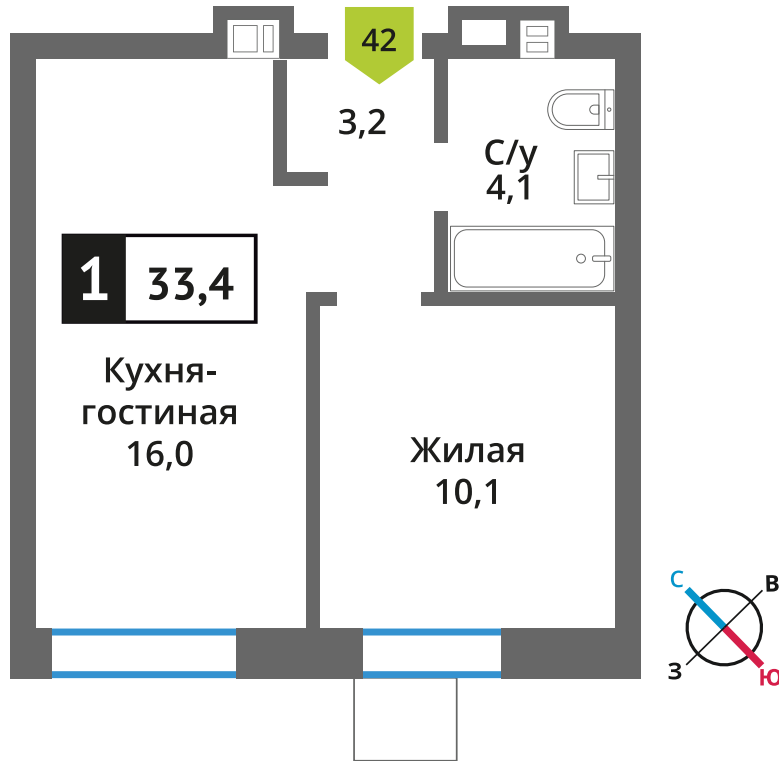

Офис продаж:

Телефон:

+7 (495) 150-10-10

ЖК:

Корпус:

Этаж:

№ квартиры:

Кол-во комнат:

Стоимость:

Сдача:

Смарт квартал Лесная Отрада 2-я

7

6

42

1

6 800 407 руб.

II кв. 2027 г.

очередь

Стоимость зависит от способа оплаты, выбранной ипотечной программы, применимых скидок, акций и спецпредложений. Подробнее уточняйте в офисе продаж застройщика.

Дата формирования файла:
04-04-2025