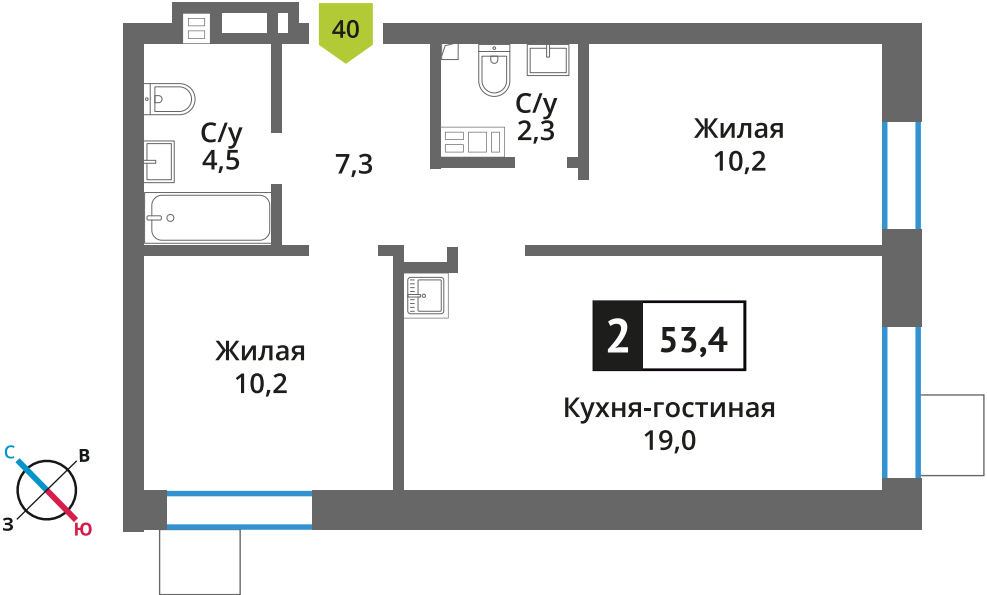

Офис продаж:

Телефон:

+7 (495) 150-10-10

ЖК:	Корпус:	Этаж:	№ квартиры:	Кол-во комнат:	Стоимость:	Сдача:
Смарт квартал Лесная Отрада 2-я очередь	7	6	40	2	8 093 822 руб. 9 522 144 руб.	II кв. 2027 г.

Стоимость зависит от способа оплаты, выбранной ипотечной программы, применимых скидок, акций и спецпредложений. Подробнее уточняйте в офисе продаж застройщика.