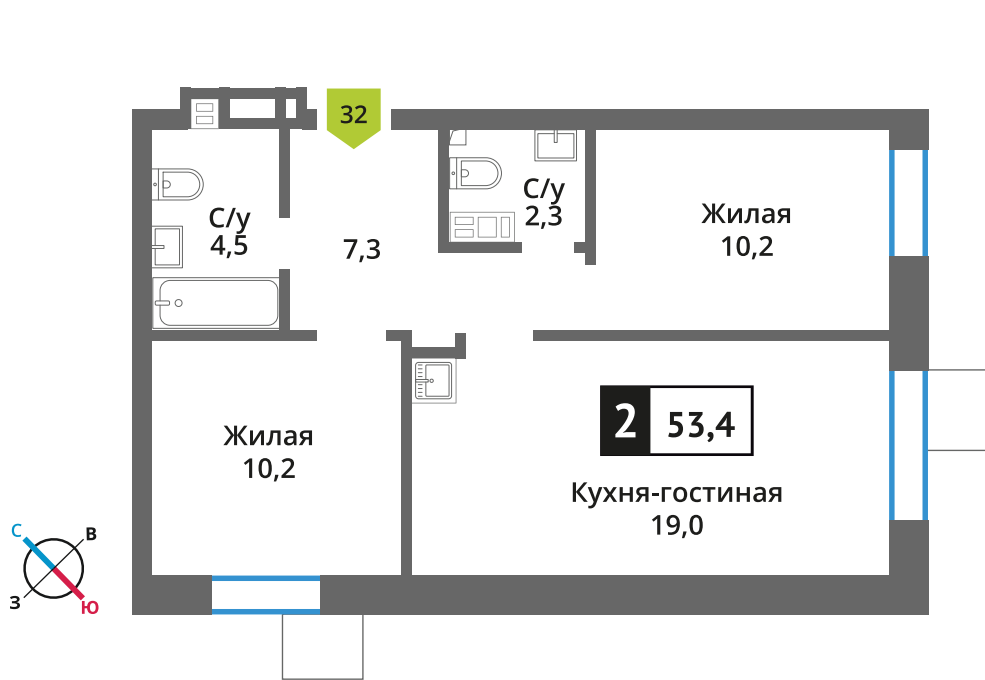

Офис продаж:

Телефон:

+7 (495) 150-10-10

ЖК:

Корпус:

Этаж:

№ квартиры:

Кол-во комнат:

Стоимость:

Сдача:

Смарт квартал Лесная Отрада 2-я

7

5

32

2

10 012 512 руб.

II кв. 2027 г.

очередь

Стоимость зависит от способа оплаты, выбранной ипотечной программы, применимых скидок, акций и спецпредложений. Подробнее уточняйте в офисе продаж застройщика.

Дата формирования файла:
12-04-2025