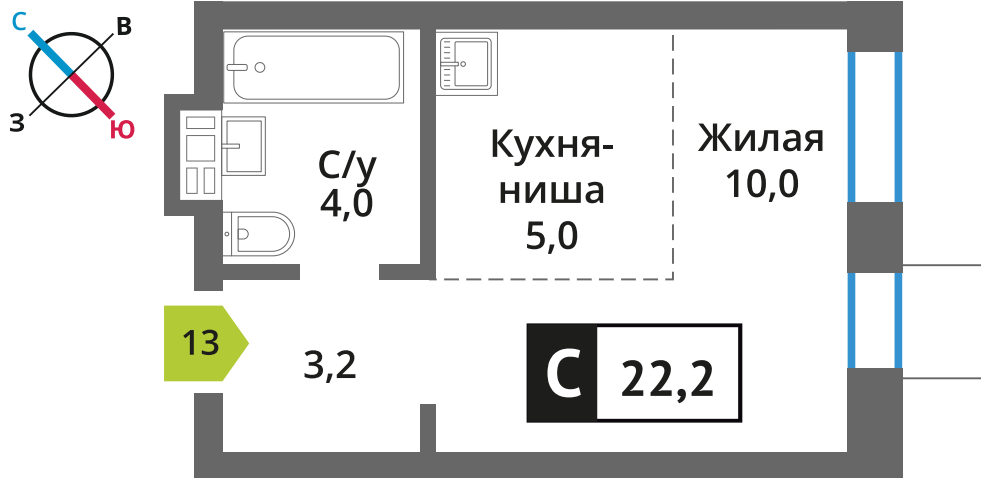

Офис продаж:

Телефон:

+7 (495) 150-10-10

ЖК:	Корпус:	Этаж:	№ квартиры:	Тип:	Стоимость:	Сдача:
Смарт квартал Лесная Отрада 2-я очередь	7	3	13	Студия	3 830 537 руб. 4 118 857 руб.	II кв. 2027 г.

Стоимость зависит от способа оплаты, выбранной ипотечной программы, применимых скидок, акций и спецпредложений. Подробнее уточняйте в офисе продаж застройщика.