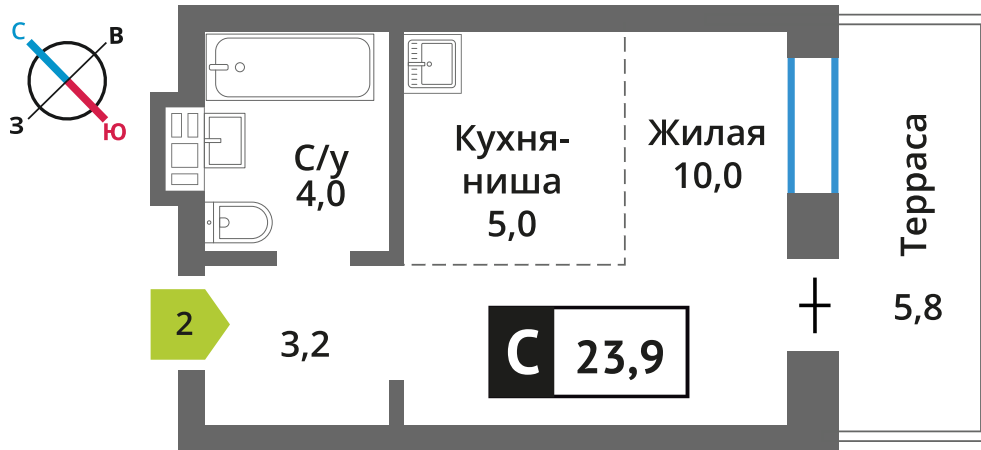

Офис продаж:

Телефон:

+7 (495) 150-10-10

ЖК:

Корпус:

Этаж:

№ квартиры:

Тип:

Стоимость:

Сдача:

Смарт квартал Лесная Отрада 2-я

7

1

2

Студия

4 595 155 руб.

II кв. 2027 г.

очередь

5 406 065 руб.

Стоимость зависит от способа оплаты, выбранной ипотечной программы, применимых скидок, акций и спецпредложений. Подробнее уточняйте в офисе продаж застройщика.

Дата формирования файла:
24-02-2025