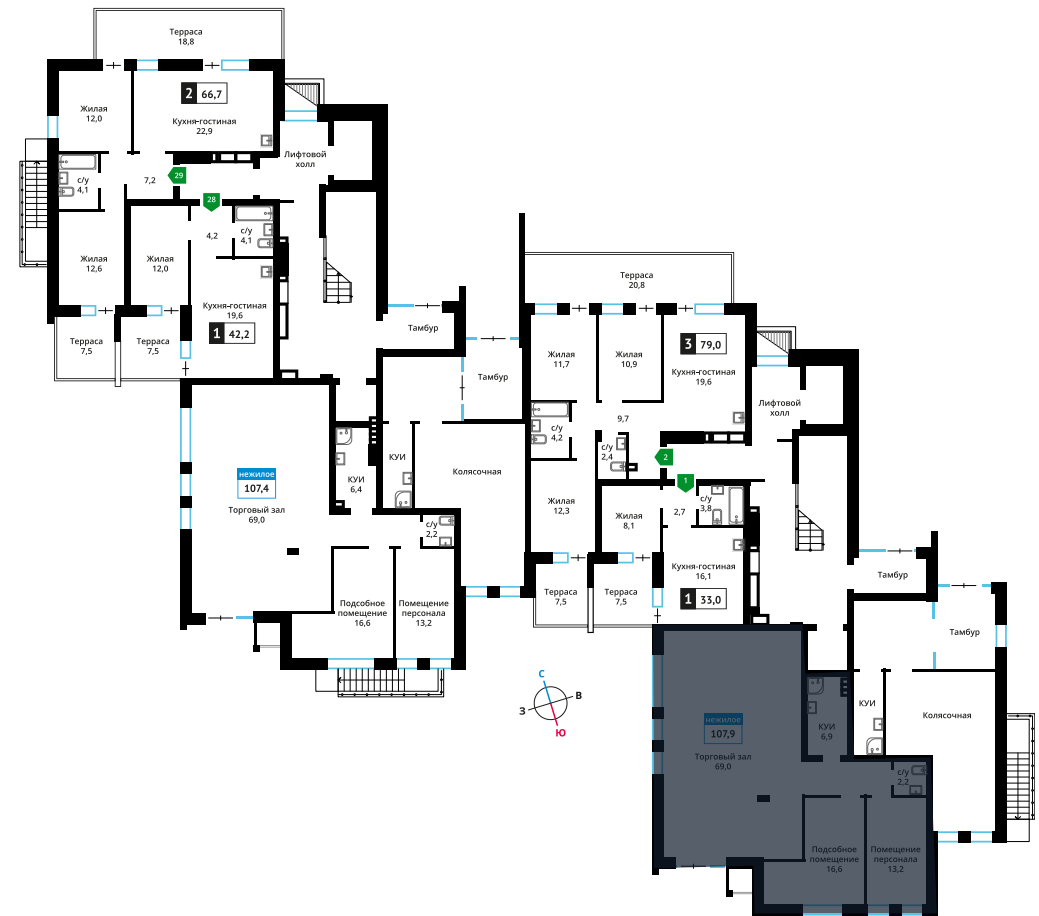

Офис продаж:

Телефон:

+7 (495) 150-10-10

ЖК:

Корпус:

Этаж:

№ помещения:

Площадь:

Стоимость:

Назначение:

Смарт квартал Лесная Отрада 1-я

6

1

1

107.9 м²

18 343 000 руб.

—

очередь

Стоимость зависит от способа оплаты, выбранной ипотечной программы, применимых скидок, акций и спецпредложений. Подробнее уточняйте в офисе продаж застройщика.

Дата формирования файла: 23-02-2025