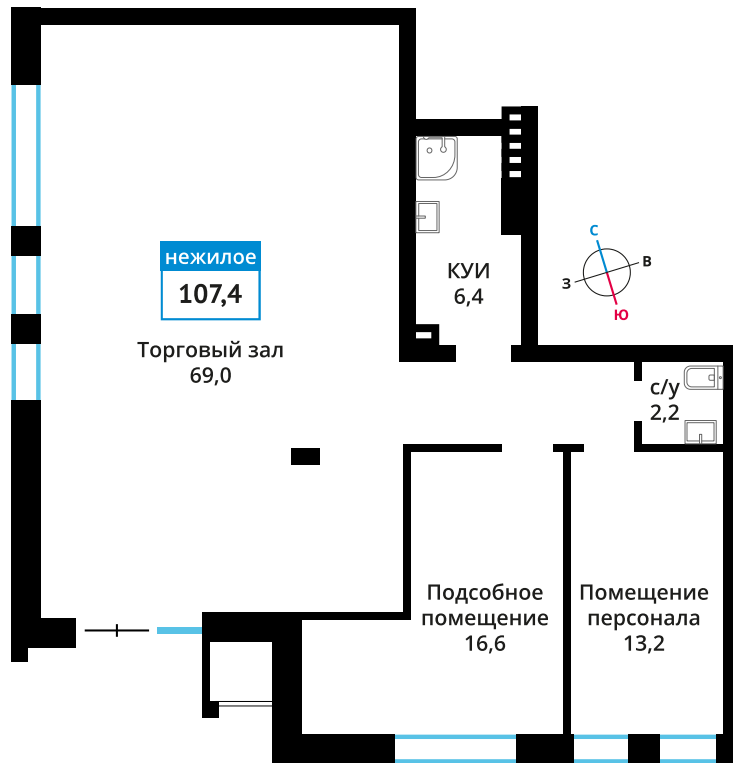

Офис продаж:

Телефон:

+7 (495) 150-10-10

ЖК:

Корпус:

Этаж:

№ помещения:

Площадь:

Стоимость:

Назначение:

Смарт квартал Лесная Отрада 1-я

6

1

1

107.9 м²

18 343 000 руб.

—

очередь

Стоимость зависит от способа оплаты, выбранной ипотечной программы, применимых скидок, акций и спецпредложений. Подробнее уточняйте в офисе продаж застройщика.

Дата формирования файла: 23-02-2025