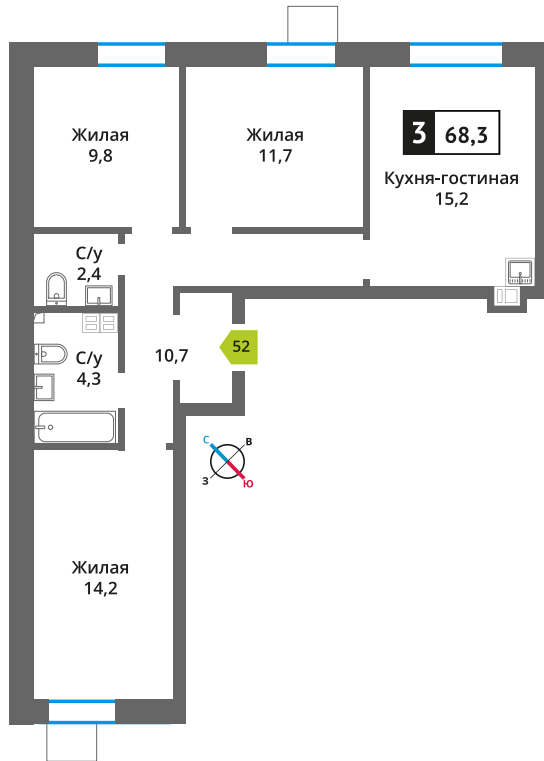

Офис продаж:

Телефон:

+7 (495) 150-10-10

ЖК:

Корпус:

Этаж:

№ квартиры:

Кол-во комнат:

Стоимость:

Сдача:

Смарт квартал Лесная Отрада 2-я

4

9

52

3

12 317 620 руб.

III кв. 2026 г.

очередь

16 423 493 руб.

Стоимость зависит от способа оплаты, выбранной ипотечной программы, применимых скидок, акций и спецпредложений.

Дата формирования файла:

Подробнее уточняйте в офисе продаж застройщика.

26-12-2024