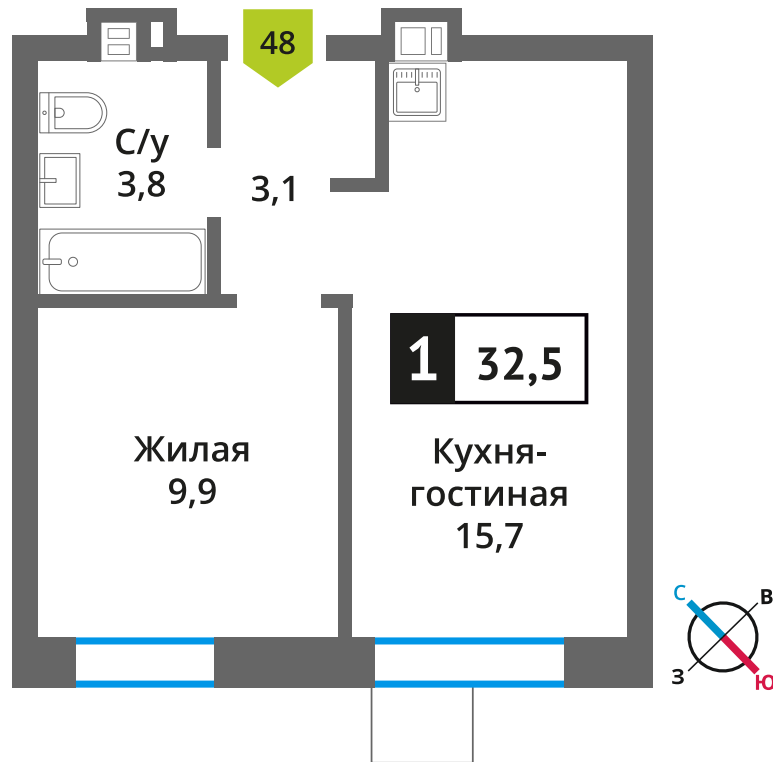

Офис продаж:

Телефон:

+7 (495) 150-10-10

ЖК:	Корпус:	Этаж:	№ квартиры:	Кол-во комнат:	Стоимость:	Сдача:
Смарт квартал Лесная Отрада 2-я очередь	4	9	48	1	6 460 262 руб. 8 613 683 руб.	III кв. 2026 г.

Стоимость зависит от способа оплаты, выбранной ипотечной программы, применимых скидок, акций и спецпредложений. Подробнее уточняйте в офисе продаж застройщика.