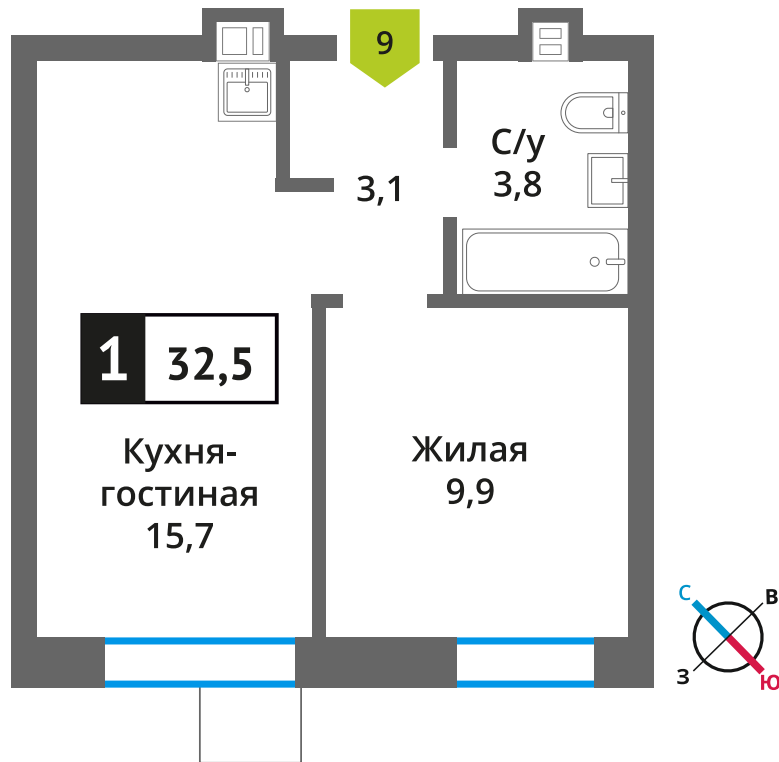

Офис продаж:

Телефон:

+7 (495) 150-10-10

ЖК:	Корпус:	Этаж:	№ квартиры:	Кол-во комнат:	Стоимость:	Сдача:
Смарт квартал Лесная Отрада 2-я очередь	4	2	9	1	5 938 043 руб. 6 597 825 руб.	III кв. 2026 г.

Стоимость зависит от способа оплаты, выбранной ипотечной программы, применимых скидок, акций и спецпредложений. Подробнее уточняйте в офисе продаж застройщика.