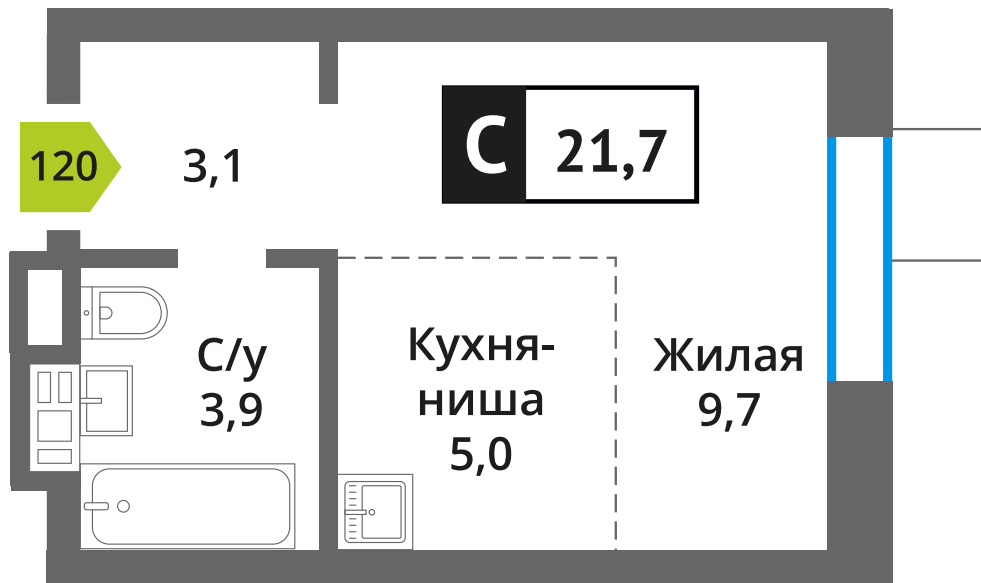

Офис продаж:

Телефон:

+7 (495) 150-10-10

ЖК:	Корпус:	Этаж:	№ квартиры:	Тип:	Стоимость:	Сдача:
Смарт квартал Лесная Отрада 2-я очередь	4	9	120	Студия	4 714 720 руб. 6 286 294 руб.	III кв. 2026 г.

Стоимость зависит от способа оплаты, выбранной ипотечной программы, применимых скидок, акций и спецпредложений. Подробнее уточняйте в офисе продаж застройщика.