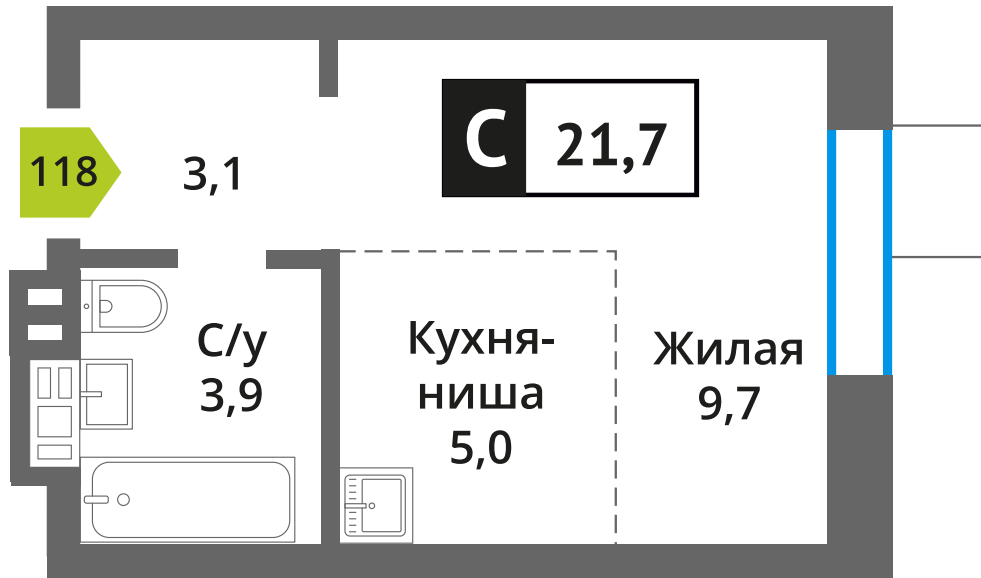

Офис продаж:

Телефон:

+7 (495) 150-10-10

ЖК:	Корпус:	Этаж:	№ квартиры:	Тип:	Стоимость:	Сдача:
Смарт квартал Лесная Отрада 2-я очередь	4	9	118	Студия	4 668 040 руб. 6 224 053 руб.	III кв. 2026 г.

Стоимость зависит от способа оплаты, выбранной ипотечной программы, применимых скидок, акций и спецпредложений. Подробнее уточняйте в офисе продаж застройщика.