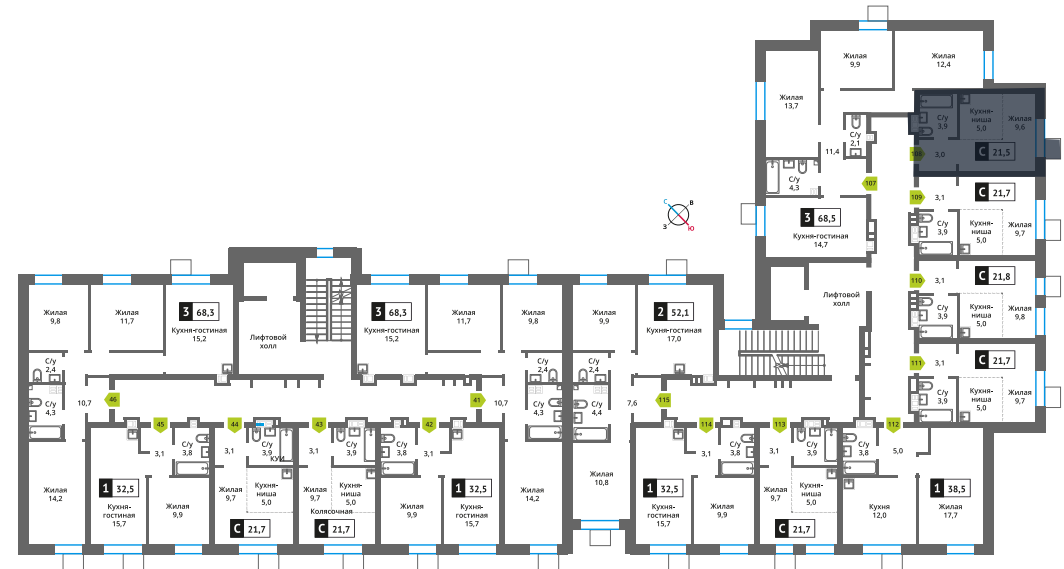

Офис продаж:

Телефон:

+7 (495) 150-10-10

ЖК:	Корпус:	Этаж:	№ квартиры:	Тип:	Стоимость:	Сдача:
Смарт квартал Лесная Отрада 2-я очередь	4	8	108	Студия	4 605 336 руб. 6 140 448 руб.	III кв. 2026 г.

Стоимость зависит от способа оплаты, выбранной ипотечной программы, применимых скидок, акций и спецпредложений. Подробнее уточняйте в офисе продаж застройщика.