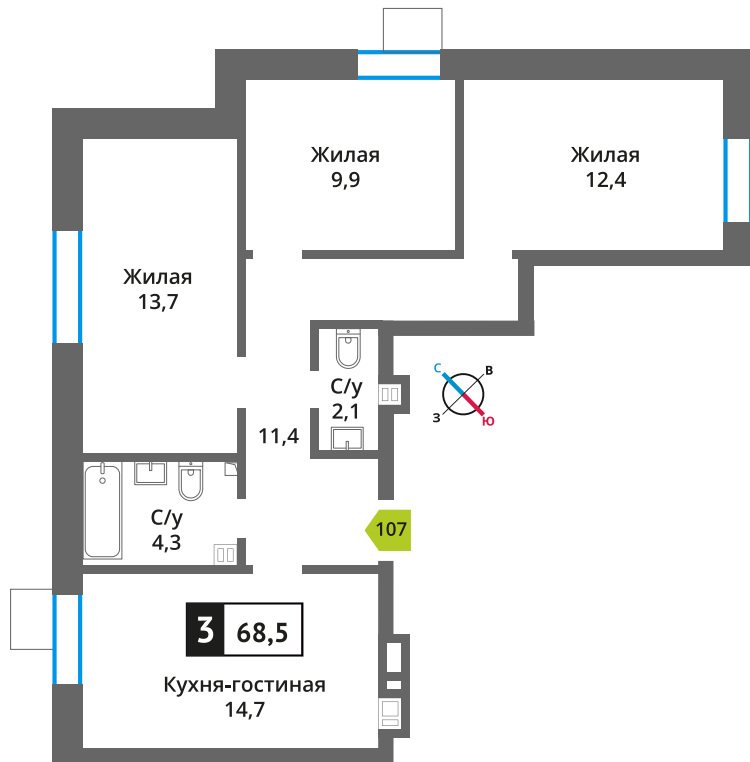

Офис продаж:

Телефон:

+7 (495) 150-10-10

| ЖК: | Корпус: | Этаж: | № квартиры: | Кол-во комнат: | Стоимость: | Сдача: |
|-----------------------------------------|---------|-------|-------------|----------------|------------------------------------|-----------------|
| Смарт квартал Лесная Отрада 2-я очередь | 4 | 8 | 107 | 3 | 12 291 297 руб. 16 388 396 руб. | III кв. 2026 г. |