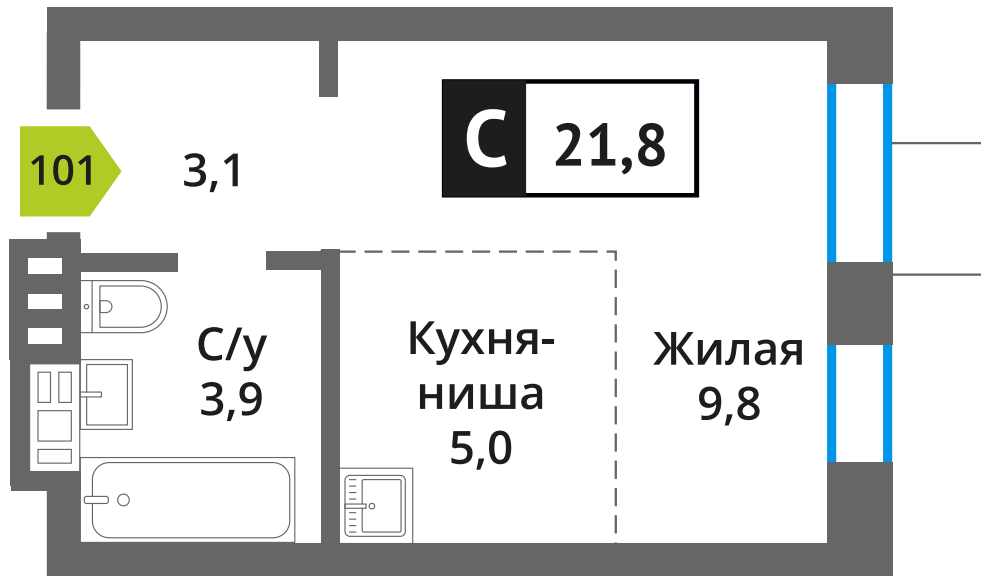

Офис продаж:

Телефон:

+7 (495) 150-10-10

| ЖК: | Корпус: | Этаж: | № квартиры: | Тип: | Стоимость: | Сдача: |
|---|---------|-------|-------------|--------|----------------------------------|-----------------|
| Смарт квартал Лесная Отрада 2-я очередь | 4 | 7 | 101 | Студия | 4 675 982 руб. 6 234 642 руб. | III кв. 2026 г. |