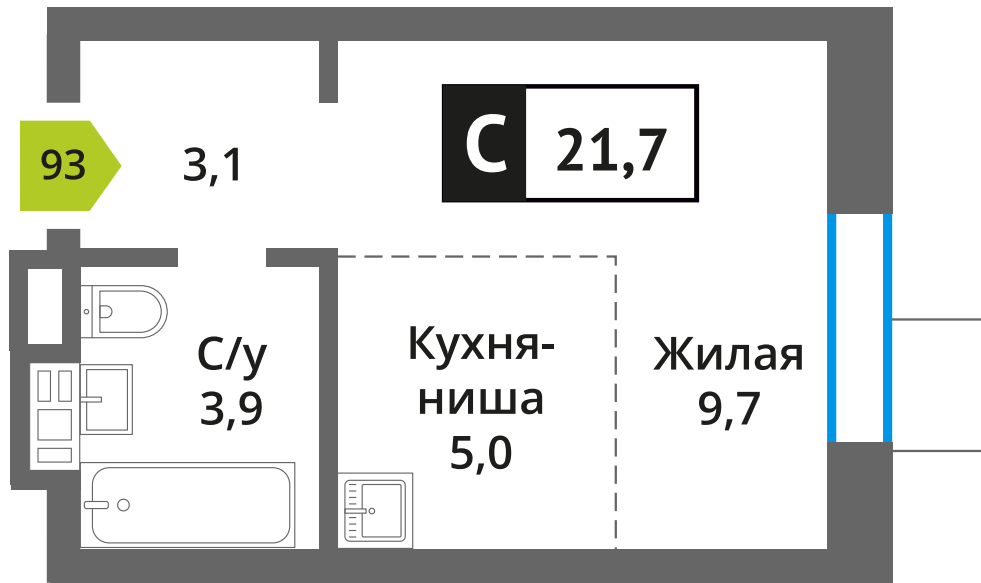

Офис продаж:

Телефон:

+7 (495) 150-10-10

ЖК:	Корпус:	Этаж:	№ квартиры:	Тип:	Стоимость:	Сдача:
Смарт квартал Лесная Отрада 2-я очередь	4	6	93	Студия	4 514 360 руб. 5 015 955 руб.	III кв. 2026 г.

Стоимость зависит от способа оплаты, выбранной ипотечной программы, применимых скидок, акций и спецпредложений. Подробнее уточняйте в офисе продаж застройщика.