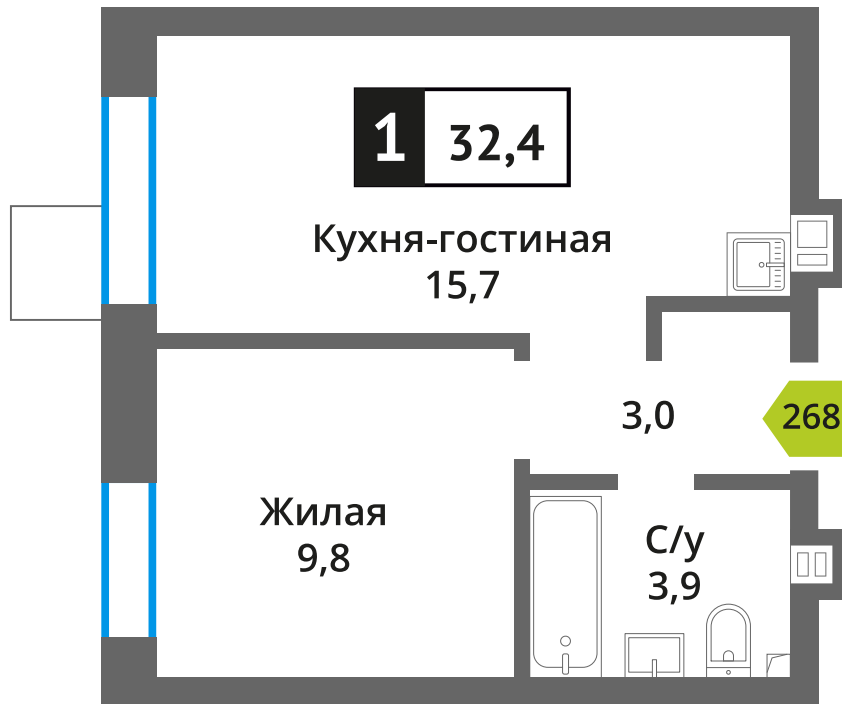

Офис продаж:

Телефон:

+7 (495) 150-10-10

ЖК:	Корпус:	Этаж:	№ квартиры:	Кол-во комнат:	Стоимость:	Сдача:
Смарт квартал Лесная Отрада 2-я очередь	3	9	268	1	6 224 992 руб. 7 323 519 руб.	III кв. 2026 г.

Стоимость зависит от способа оплаты, выбранной ипотечной программы, применимых скидок, акций и спецпредложений. Подробнее уточняйте в офисе продаж застройщика.