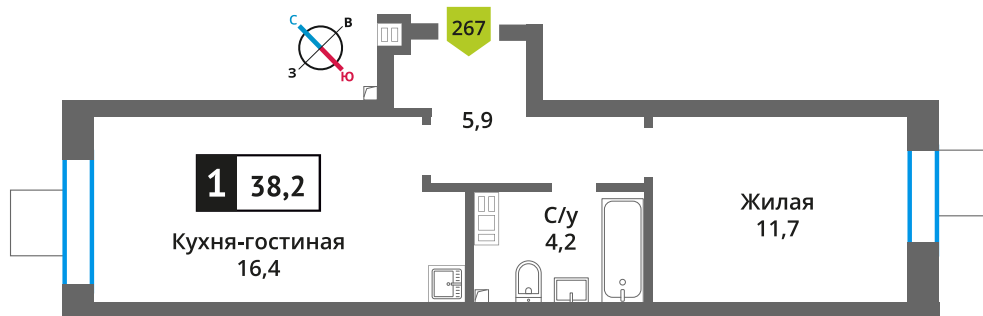

Офис продаж:

Телефон:

+7 (495) 150-10-10

ЖК:

Корпус:

Этаж:

№ квартиры:

Кол-во комнат:

Стоимость:

Сдача:

Смарт квартал Лесная Отрада 2-я

3

9

267

1

6 941 982 руб.

III кв. 2026 г.

очередь

7 713 313 руб.

Стоимость зависит от способа оплаты, выбранной ипотечной программы, применимых скидок, акций и спецпредложений.
Подробнее уточняйте в офисе продаж застройщика.

Дата формирования файла:
22-11-2024