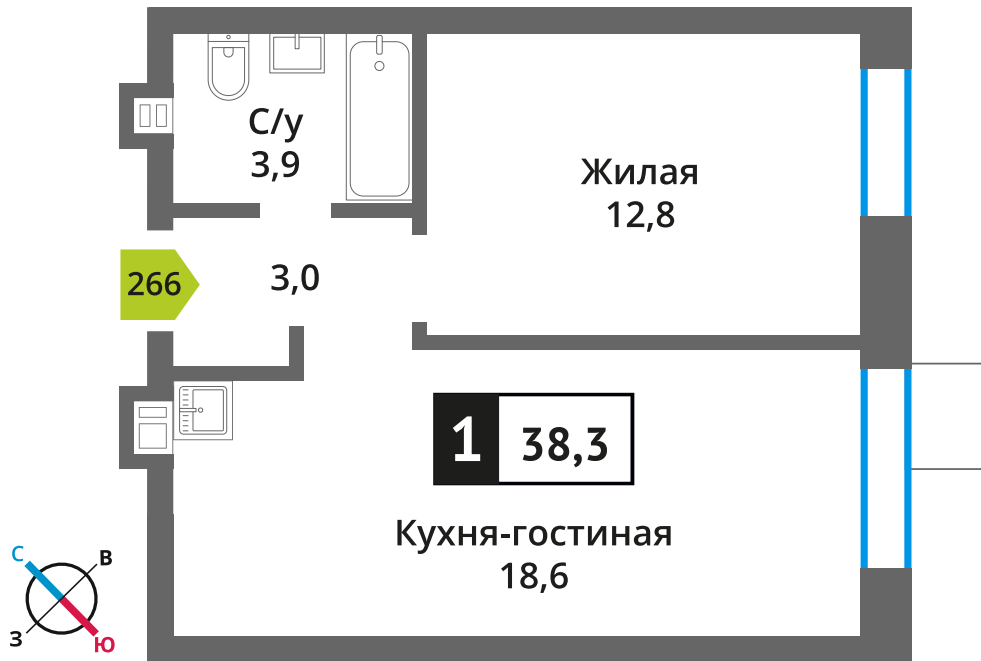

Офис продаж:

Телефон:

+7 (495) 150-10-10

ЖК:	Корпус:	Этаж:	№ квартиры:	Кол-во комнат:	Стоимость:	Сдача:
Смарт квартал Лесная Отрада 2-я очередь	3	9	266	1	6 960 155 руб. 7 733 505 руб.	III кв. 2026 г.

Стоимость зависит от способа оплаты, выбранной ипотечной программы, применимых скидок, акций и спецпредложений. Подробнее уточняйте в офисе продаж застройщика.