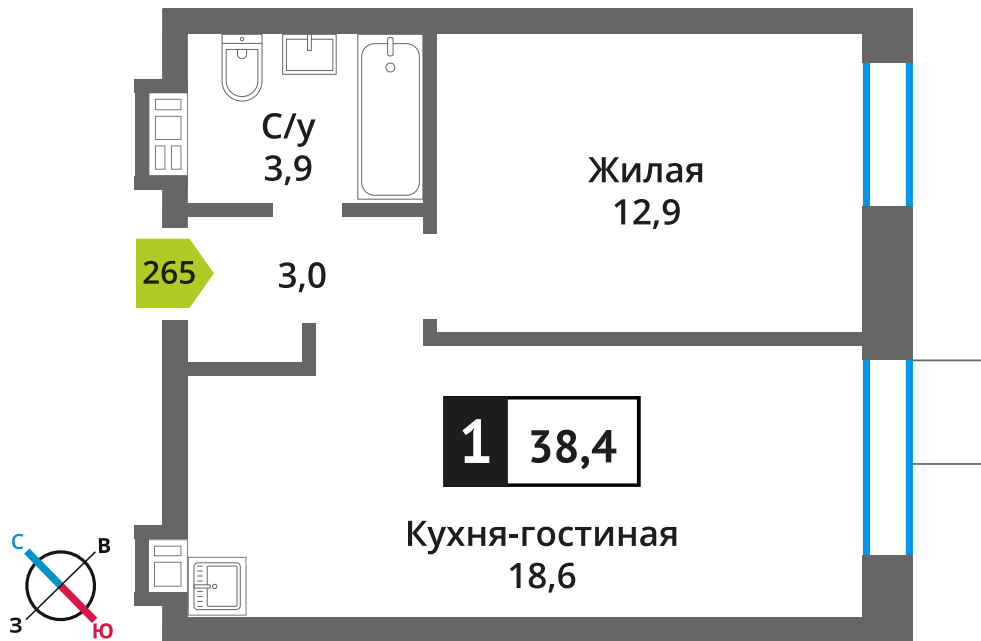

Офис продаж:

Телефон:

+7 (495) 150-10-10

ЖК:	Корпус:	Этаж:	№ квартиры:	Кол-во комнат:	Стоимость:	Сдача:
Смарт квартал Лесная Отрада 2-я очередь	3	9	265	1	6 978 328 руб. 7 753 697 руб.	III кв. 2026 г.

Стоимость зависит от способа оплаты, выбранной ипотечной программы, применимых скидок, акций и спецпредложений.
Подробнее уточняйте в офисе продаж застройщика.