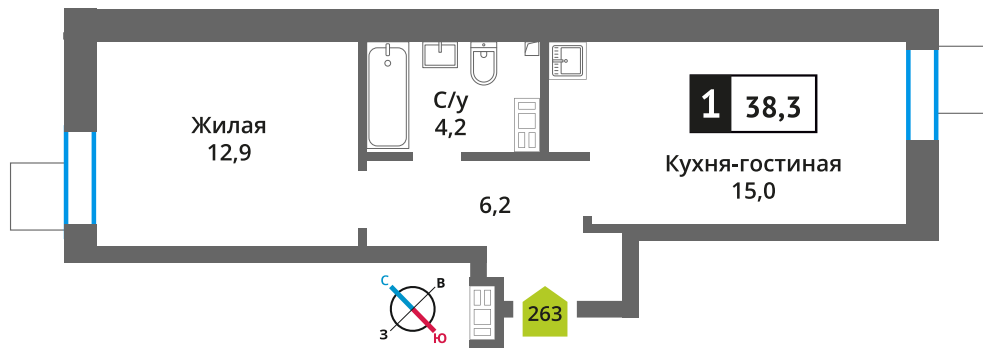

Офис продаж:

Телефон:

+7 (495) 150-10-10

ЖК:

Корпус:

Этаж:

№ квартиры:

Кол-во комнат:

Стоимость:

Сдача:

Смарт квартал Лесная Отрада 2-я

3

9

263

1

6 960 155 руб.

III кв. 2026 г.

очередь

7 733 505 руб.

Стоимость зависит от способа оплаты, выбранной ипотечной программы, применимых скидок, акций и спецпредложений. Подробнее уточняйте в офисе продаж застройщика.

Дата формирования файла:
22-11-2024