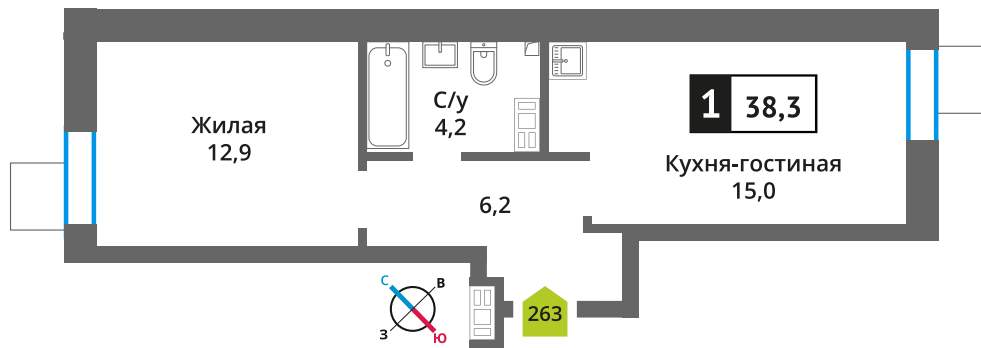

Офис продаж:

Телефон:

+7 (495) 150-10-10

ЖК:	Корпус:	Этаж:	№ квартиры:	Кол-во комнат:	Стоимость:	Сдача:
Смарт квартал Лесная Отрада 2-я очередь	3	9	263	1	7 955 923 руб. 8 374 656 руб.	III кв. 2026 г.

Стоимость зависит от способа оплаты, выбранной ипотечной программы, применимых скидок, акций и спецпредложений. Подробнее уточняйте в офисе продаж застройщика.