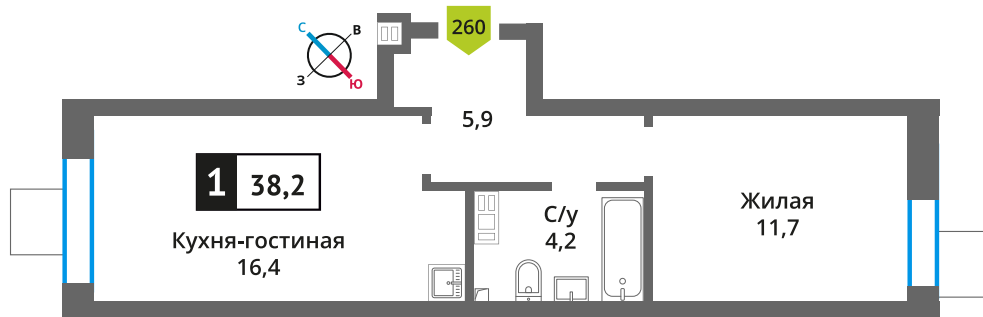

Офис продаж:

Телефон:

+7 (495) 150-10-10

ЖК:

Корпус:

Этаж:

№ квартиры:

Кол-во комнат:

Стоимость:

Сдача:

Смарт квартал Лесная Отрада 2-я

3

8

260

1

6 941 982 руб.

III кв. 2026 г.

очередь

7 713 313 руб.

Стоимость зависит от способа оплаты, выбранной ипотечной программы, применимых скидок, акций и спецпредложений.
Подробнее уточняйте в офисе продаж застройщика.

Дата формирования файла:
25-11-2024