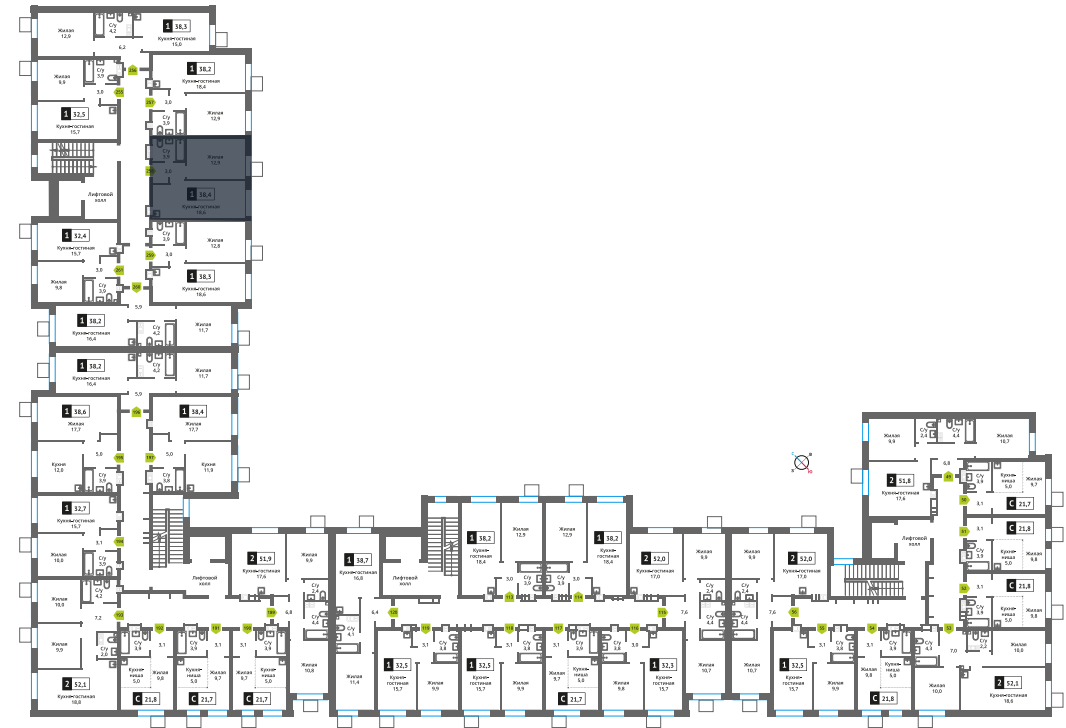

Офис продаж:

Телефон:

+7 (495) 150-10-10

ЖК:	Корпус:	Этаж:	№ квартиры:	Кол-во комнат:	Стоимость:	Сдача:
Смарт квартал Лесная Отрада 2-я очередь	3	8	258	1	6 978 328 руб. 7 753 697 руб.	III кв. 2026 г.

Стоимость зависит от способа оплаты, выбранной ипотечной программы, применимых скидок, акций и спецпредложений. Подробнее уточняйте в офисе продаж застройщика.