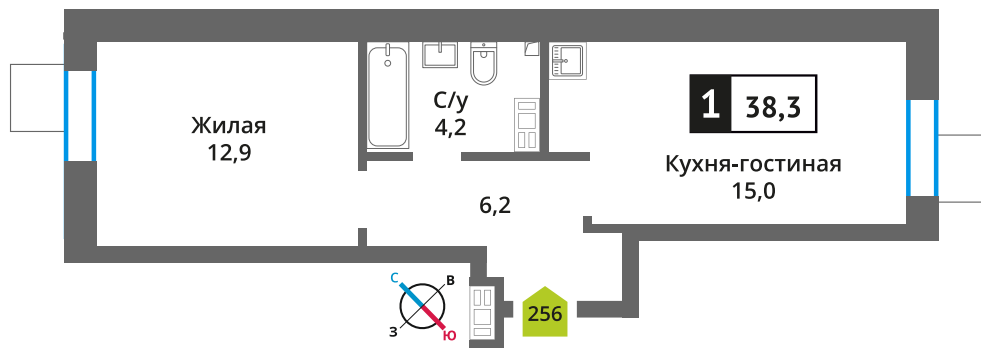

Офис продаж:

Телефон:

+7 (495) 150-10-10

ЖК:	Корпус:	Этаж:	№ квартиры:	Кол-во комнат:	Стоимость:	Сдача:
Смарт квартал Лесная Отрада 2-я очередь	3	8	256	1	6 960 155 руб. 7 733 505 руб.	III кв. 2026 г.

Стоимость зависит от способа оплаты, выбранной ипотечной программы, применимых скидок, акций и спецпредложений. Подробнее уточняйте в офисе продаж застройщика.