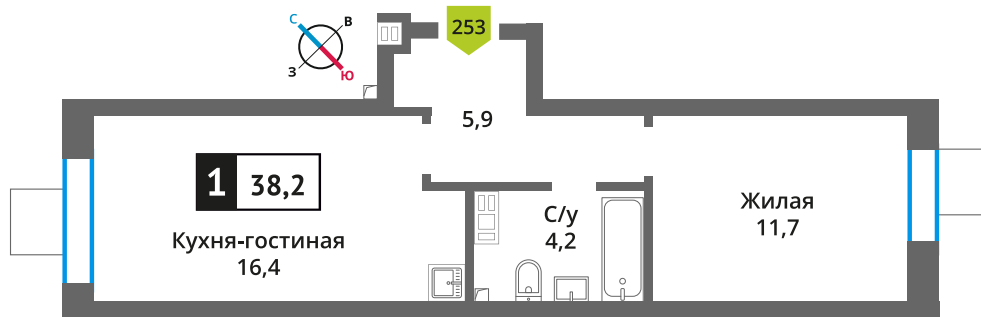

Офис продаж:

Телефон:

+7 (495) 150-10-10

ЖК:

Корпус:

Этаж:

№ квартиры:

Кол-во комнат:

Стоимость:

Сдача:

Смарт квартал Лесная Отрада 2-я

3

7

253

1

6 871 146 руб.

III кв. 2026 г.

очередь

7 634 606 руб.

Стоимость зависит от способа оплаты, выбранной ипотечной программы, применимых скидок, акций и спецпредложений.
Подробнее уточняйте в офисе продаж застройщика.

Дата формирования файла:
22-11-2024