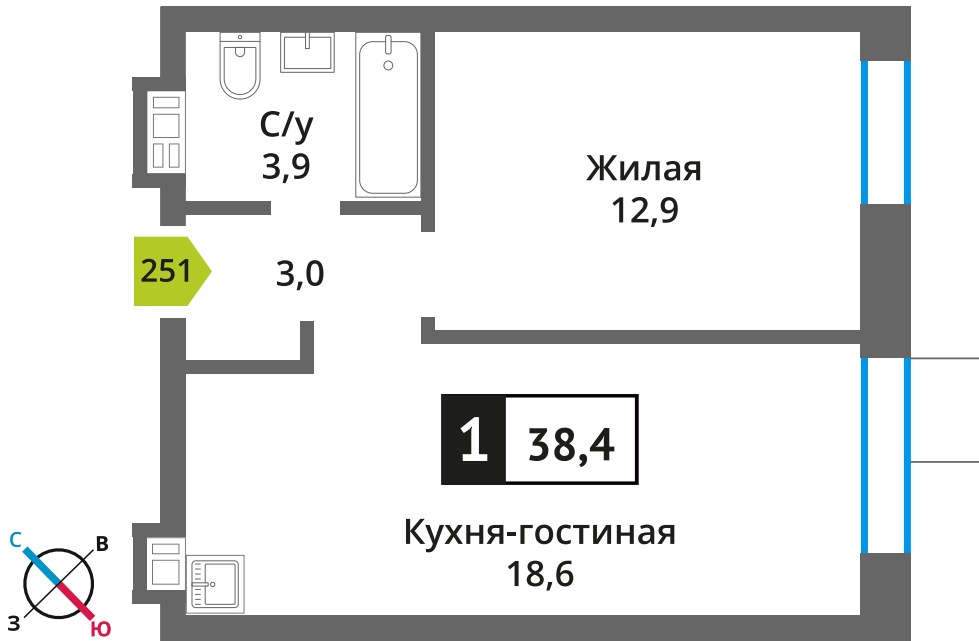

Офис продаж:

Телефон:

+7 (495) 150-10-10

ЖК:	Корпус:	Этаж:	№ квартиры:	Кол-во комнат:	Стоимость:	Сдача:
Смарт квартал Лесная Отрада 2-я очередь	3	7	251	1	6 907 120 руб. 7 674 578 руб.	III кв. 2026 г.

Стоимость зависит от способа оплаты, выбранной ипотечной программы, применимых скидок, акций и спецпредложений.
Подробнее уточняйте в офисе продаж застройщика.