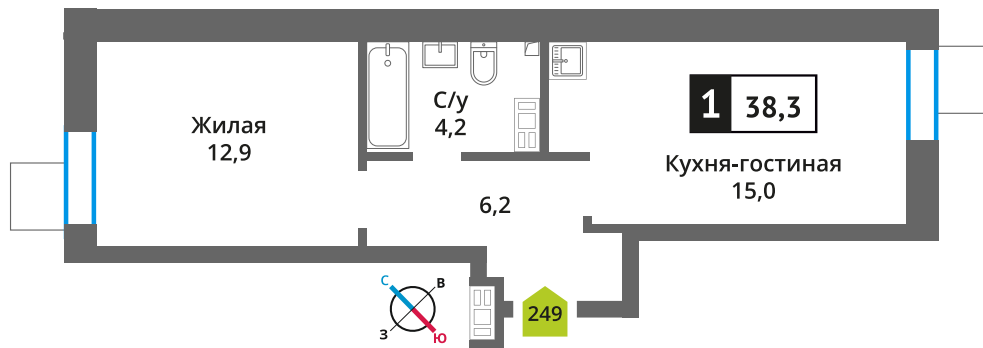

Офис продаж:

Телефон:

+7 (495) 150-10-10

ЖК:

Корпус:

Этаж:

№ квартиры:

Кол-во комнат:

Стоимость:

Сдача:

Смарт квартал Лесная Отрада 2-я

3

7

249

1

8 289 200 руб.

III кв. 2026 г.

очередь

Стоимость зависит от способа оплаты, выбранной ипотечной программы, применимых скидок, акций и спецпредложений. Подробнее уточняйте в офисе продаж застройщика.

Дата формирования файла:
04-04-2025