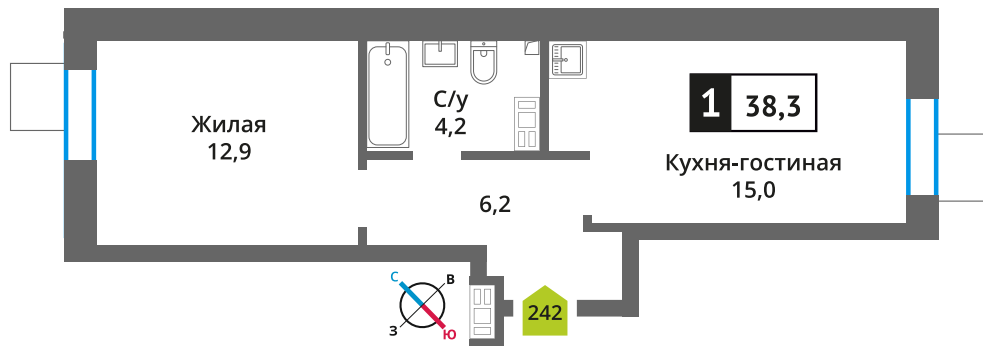

Офис продаж:

Телефон:

+7 (495) 150-10-10

ЖК:

Корпус:

Этаж:

№ квартиры:

Кол-во комнат:

Стоимость:

Сдача:

Смарт квартал Лесная Отрада 2-я

3

6

242

1

8 203 745 руб.

III кв. 2026 г.

очередь

Стоимость зависит от способа оплаты, выбранной ипотечной программы, применимых скидок, акций и спецпредложений. Подробнее уточняйте в офисе продаж застройщика.

Дата формирования файла:
04-04-2025