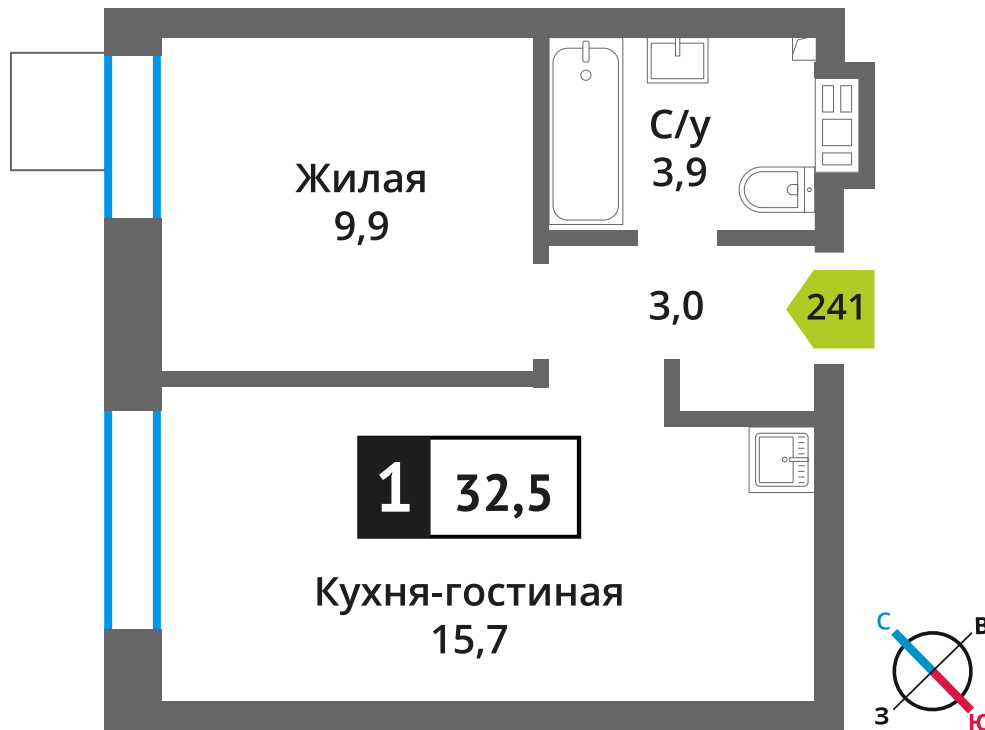

Офис продаж:

Телефон:

+7 (495) 150-10-10

ЖК:	Корпус:	Этаж:	№ квартиры:	Кол-во комнат:	Стоимость:	Сдача:
Смарт квартал Лесная Отрада 2-я очередь	3	6	241	1	6 176 740 руб. 6 863 045 руб.	III кв. 2026 г.

Стоимость зависит от способа оплаты, выбранной ипотечной программы, применимых скидок, акций и спецпредложений. Подробнее уточняйте в офисе продаж застройщика.