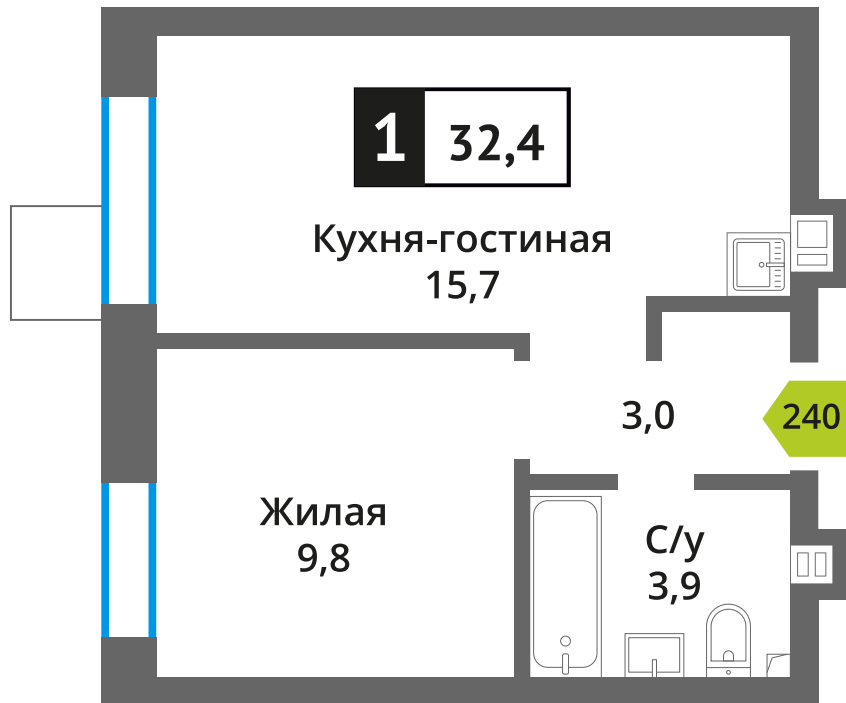

Офис продаж:

Телефон:

+7 (495) 150-10-10

ЖК:	Корпус:	Этаж:	№ квартиры:	Кол-во комнат:	Стоимость:	Сдача:
Смарт квартал Лесная Отрада 2-я очередь	3	5	240	1	6 097 951 руб. 6 775 501 руб.	III кв. 2026 г.

Стоимость зависит от способа оплаты, выбранной ипотечной программы, применимых скидок, акций и спецпредложений. Подробнее уточняйте в офисе продаж застройщика.