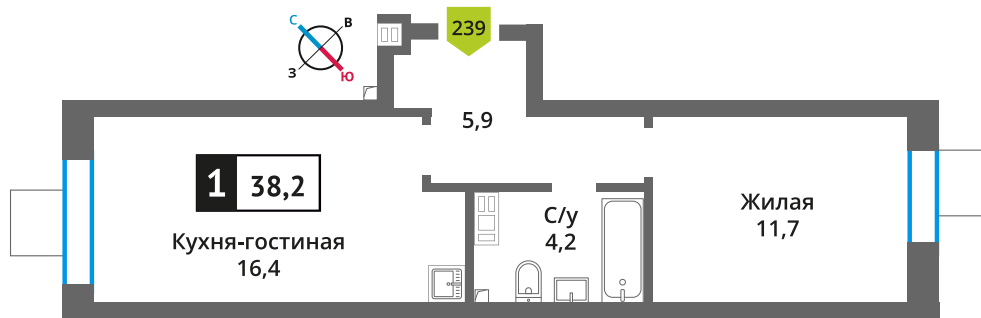

Офис продаж:

Телефон:

+7 (495) 150-10-10

ЖК:

Корпус:

Этаж:

№ квартиры:

Кол-во комнат:

Стоимость:

Сдача:

Смарт квартал Лесная Отрада 2-я

3

5

239

1

6 729 472 руб.

III кв. 2026 г.

очередь

7 477 192 руб.

Стоимость зависит от способа оплаты, выбранной ипотечной программы, применимых скидок, акций и спецпредложений.
Подробнее уточняйте в офисе продаж застройщика.

Дата формирования файла:
23-11-2024