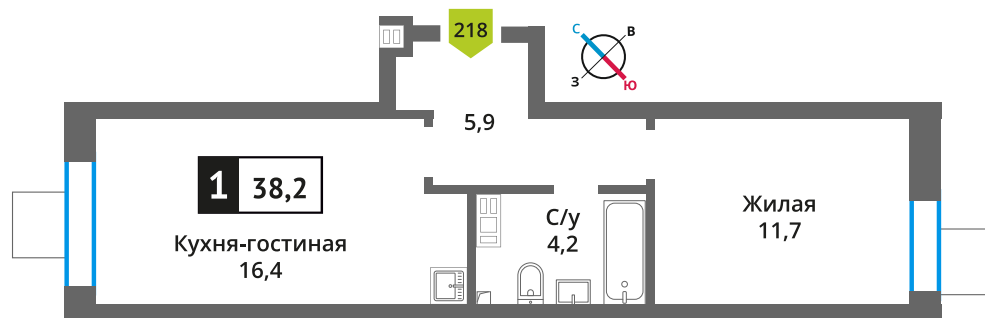

Офис продаж:

Телефон:

+7 (495) 150-10-10

ЖК:	Корпус:	Этаж:	№ квартиры:	Кол-во комнат:	Стоимость:	Сдача:
Смарт квартал Лесная Отрада 2-я очередь	3	2	218	1	6 516 963 руб. 7 241 070 руб.	III кв. 2026 г.

Стоимость зависит от способа оплаты, выбранной ипотечной программы, применимых скидок, акций и спецпредложений. Подробнее уточняйте в офисе продаж застройщика.