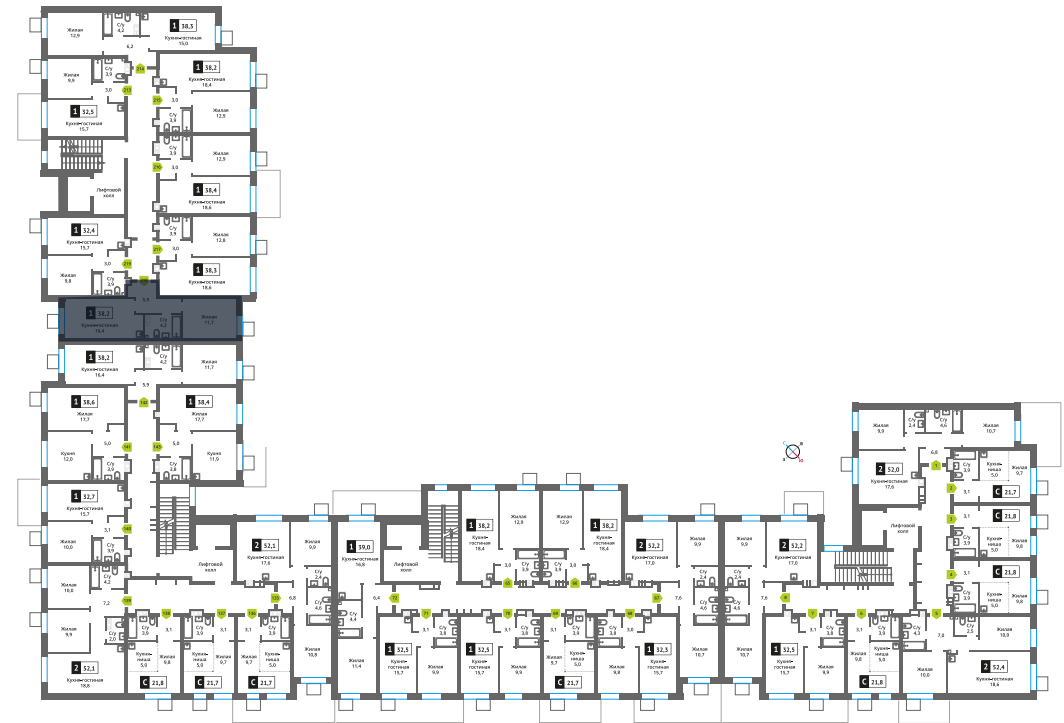

Офис продаж:

Телефон:

+7 (495) 150-10-10

ЖК:	Корпус:	Этаж:	№ квартиры:	Кол-во комнат:	Стоимость:	Сдача:
Смарт квартал Лесная Отрада 2-я очередь	3	2	218	1	6 516 963 руб. 7 241 070 руб.	III кв. 2026 г.

Стоимость зависит от способа оплаты, выбранной ипотечной программы, применимых скидок, акций и спецпредложений. Подробнее уточняйте в офисе продаж застройщика.