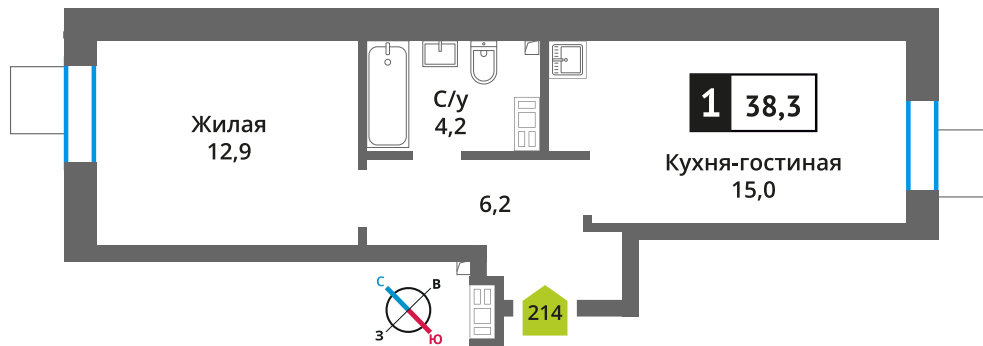

Офис продаж:

Телефон:

+7 (495) 150-10-10

ЖК:	Корпус:	Этаж:	№ квартиры:	Кол-во комнат:	Стоимость:	Сдача:
Смарт квартал Лесная Отрада 2-я очередь	3	2	214	1	6 534 023 руб. 7 260 025 руб.	III кв. 2026 г.

Стоимость зависит от способа оплаты, выбранной ипотечной программы, применимых скидок, акций и спецпредложений. Подробнее уточняйте в офисе продаж застройщика.