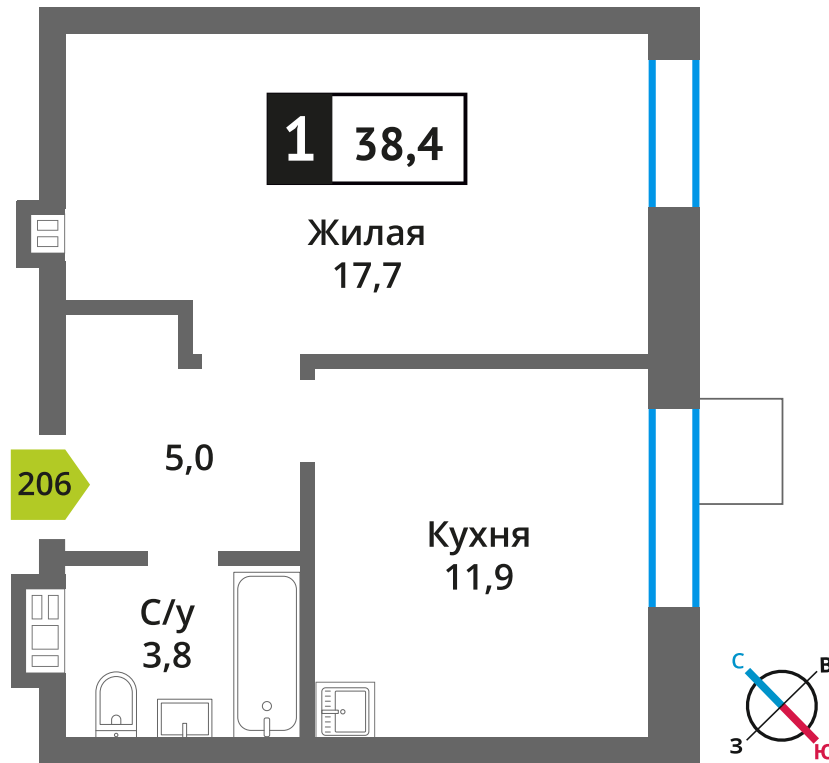

Офис продаж:

Телефон:

+7 (495) 150-10-10

ЖК:	Корпус:	Этаж:	№ квартиры:	Кол-во комнат:	Стоимость:	Сдача:
Смарт квартал Лесная Отрада 2-я очередь	3	9	206	1	6 978 328 руб. 7 753 697 руб.	III кв. 2026 г.

Стоимость зависит от способа оплаты, выбранной ипотечной программы, применимых скидок, акций и спецпредложений.  
Подробнее уточняйте в офисе продаж застройщика.