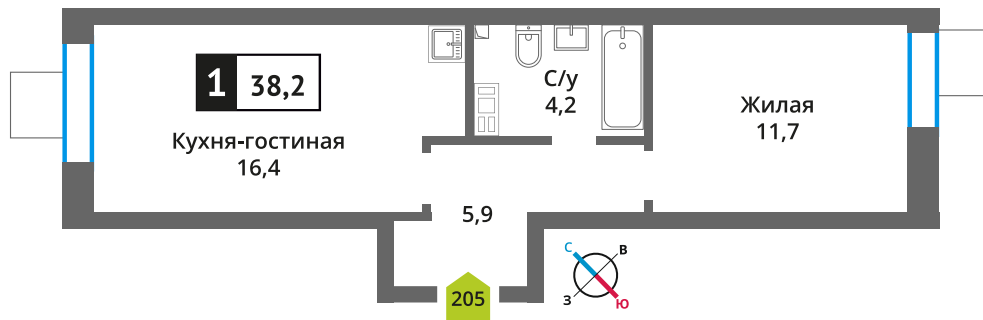

Офис продаж:

Телефон:

+7 (495) 150-10-10

ЖК:	Корпус:	Этаж:	№ квартиры:	Кол-во комнат:	Стоимость:	Сдача:
Смарт квартал Лесная Отрада 2-я очередь	3	9	205	1	7 163 625 руб. 8 427 795 руб.	III кв. 2026 г.

Стоимость зависит от способа оплаты, выбранной ипотечной программы, применимых скидок, акций и спецпредложений. Подробнее уточняйте в офисе продаж застройщика.