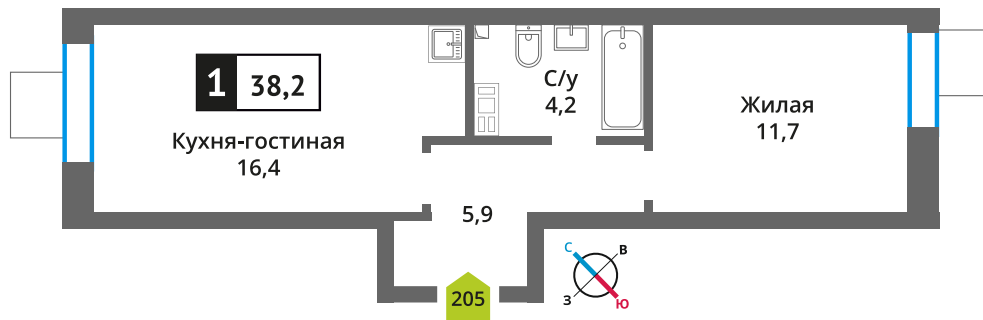

Офис продаж:

Телефон:

+7 (495) 150-10-10

ЖК:	Корпус:	Этаж:	№ квартиры:	Кол-во комнат:	Стоимость:	Сдача:
Смарт квартал Лесная Отрада 2-я очередь	3	9	205	1	7 163 625 руб. 8 427 795 руб.	III кв. 2026 г.

Стоимость зависит от способа оплаты, выбранной ипотечной программы, применимых скидок, акций и спецпредложений. Подробнее уточняйте в офисе продаж застройщика.

Дата формирования файла:
03-04-2025