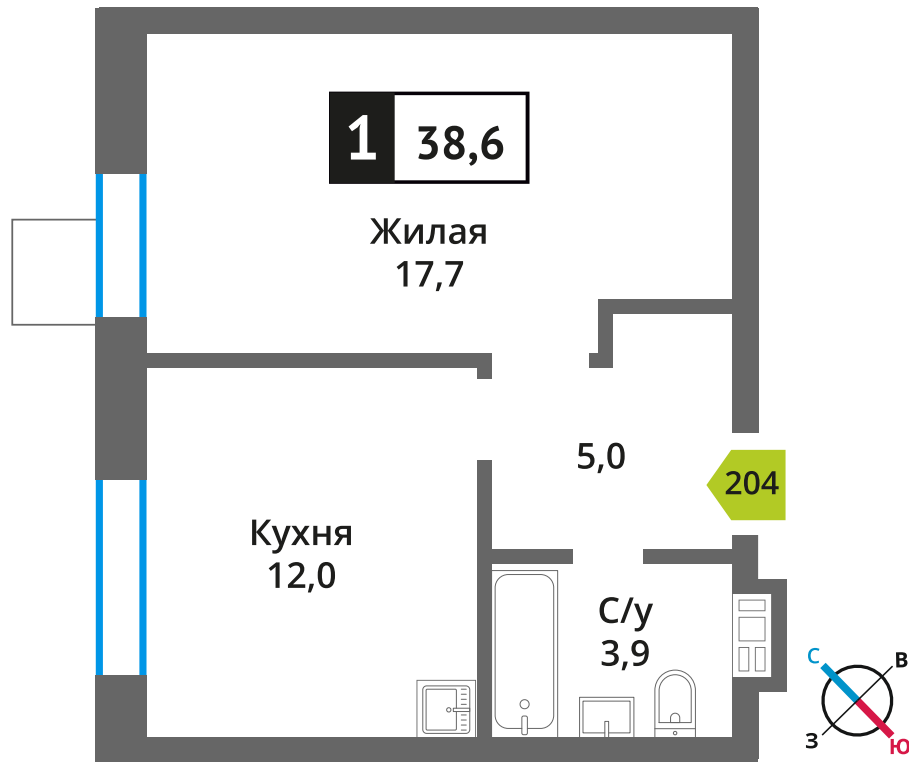

Офис продаж:

Телефон:

+7 (495) 150-10-10

ЖК:

Корпус:

Этаж:

№ квартиры:

Кол-во комнат:

Стоимость:

Сдача:

Смарт квартал Лесная Отрада 2-я

3

9

204

1

7 014 673 руб.

III кв. 2026 г.

очередь

7 794 081 руб.

Стоимость зависит от способа оплаты, выбранной ипотечной программы, применимых скидок, акций и спецпредложений. Подробнее уточняйте в офисе продаж застройщика.

Дата формирования файла:
22-11-2024