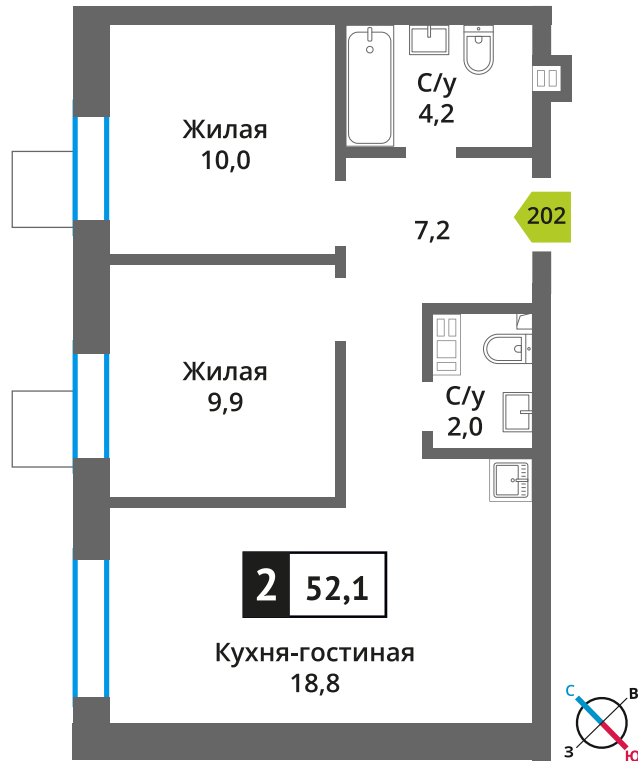

Офис продаж:

Телефон:

+7 (495) 150-10-10

ЖК:

Корпус:

Этаж:

№ квартиры:

Кол-во комнат:

Стоимость:

Сдача:

Смарт квартал Лесная Отрада 2-я

3

9

202

2

9 039 454 руб.

III кв. 2026 г.

очередь

10 043 838 руб.

Стоимость зависит от способа оплаты, выбранной ипотечной программы, применимых скидок, акций и спецпредложений.
Подробнее уточняйте в офисе продаж застройщика.

Дата формирования файла:
22-11-2024