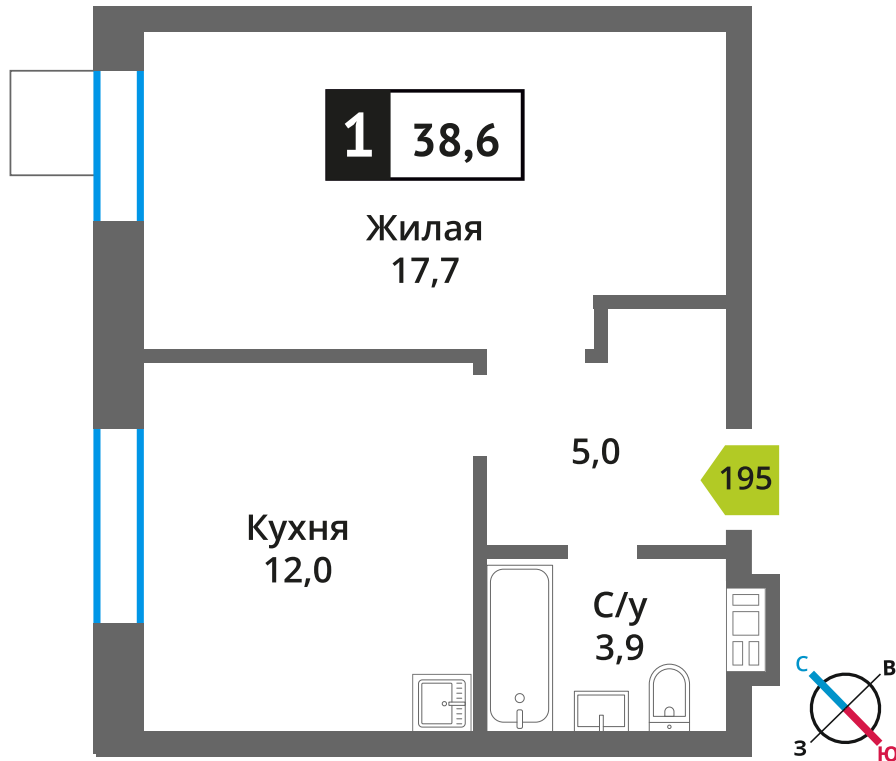

Офис продаж:

Телефон:

+7 (495) 150-10-10

ЖК:

Корпус:

Этаж:

№ квартиры:

Кол-во комнат:

Стоимость:

Сдача:

Смарт квартал Лесная Отрада 2-я

3

8

195

1

7 014 673 руб.

III кв. 2026 г.

очередь

7-794-081 руб.

Стоимость зависит от способа оплаты, выбранной ипотечной программы, применимых скидок, акций и спецпредложений.
Подробнее уточняйте в офисе продаж застройщика.

Дата формирования файла:
22-11-2024