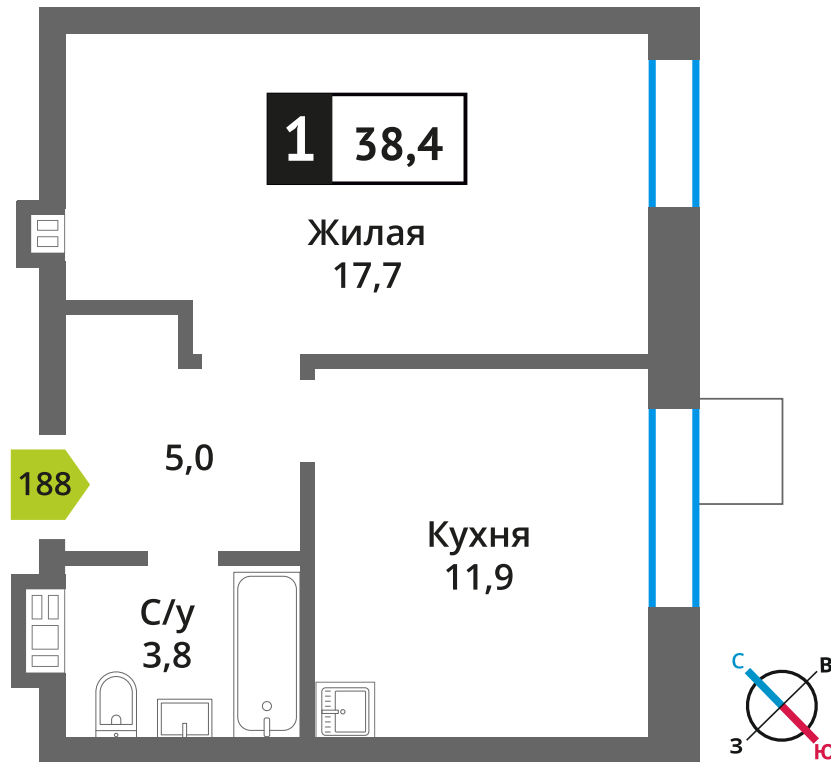

Офис продаж:

Телефон:

+7 (495) 150-10-10

ЖК:	Корпус:	Этаж:	№ квартиры:	Кол-во комнат:	Стоимость:	Сдача:
Смарт квартал Лесная Отрада 2-я очередь	3	7	188	1	8 310 843 руб.	III кв. 2026 г.

Стоимость зависит от способа оплаты, выбранной ипотечной программы, применимых скидок, акций и спецпредложений. Подробнее уточняйте в офисе продаж застройщика.