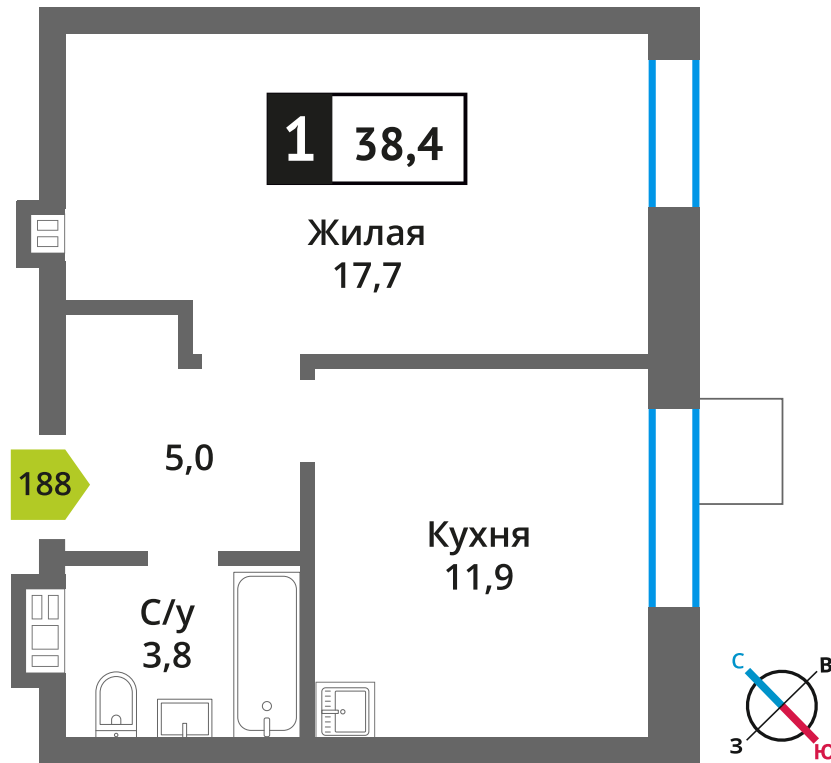

Офис продаж:

Телефон:

+7 (495) 150-10-10

ЖК:	Корпус:	Этаж:	№ квартиры:	Кол-во комнат:	Стоимость:	Сдача:
Смарт квартал Лесная Отрада 2-я очередь	3	7	188	1	6 907 120 руб. 7 674 578 руб.	III кв. 2026 г.

Стоимость зависит от способа оплаты, выбранной ипотечной программы, применимых скидок, акций и спецпредложений. Подробнее уточняйте в офисе продаж застройщика.